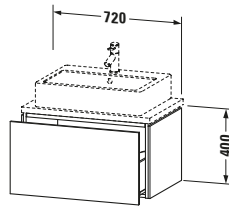

Konsolenwaschtischunterbau wandhängend

Basis Angaben	
Langbezeichnung	Duravit L-Cube Konsolenwaschtischunterbau wandhängend, Eiche Natur Matt, Rechteckig, Anzahl Auszüge: 1, Tip-on Technik – LC580103030

Lieferumfang	
Montage	
Inkl. Befestigungsmaterial	✓
Technische Dokumentation	
Inkl. Montageanleitung	digital und gedruckt

Passende Produkte	
Passende Artikel	
	Raumsparsiphon # 005076 Universal
	Einrichtungssystem Set # UV0510 Universal

Spezifikationen	
Anzahl Auszüge	1
Für Anzahl Waschtische	1
Compact	✓
Montagegrad	Montiert

Logistik	
Artikelgewicht	22,8 kg
Verkaufsverpackung	
Art Verkaufsverpackung	Karton
Menge / Verkaufsverpackung	1 Stk.
Ab Werk verpackt	✓
Breite Verkaufsverpackung inkl. Artikel	720 mm
Höhe Verkaufsverpackung inkl. Artikel	477 mm
Tiefe Verkaufsverpackung inkl. Artikel	400 mm
Gewicht Verkaufsverpackung inkl. Artikel	26,5 kg
Anzahl Packstücke	1

Notwendige Artikel	
	Konsole # LC101C L-Cube
	Konsole # LC105C L-Cube
	Konsole # LC100C L-Cube
	Konsole # LC104C L-Cube

Waschplatz	
Position Becken	Mitte

Montage	
Montageart	Konsolenmontage / Wandhängend / Wandmontage

Farbe	
Farbwert	Eiche Natur
Glanzgrad	Matt

Front	
Farbwert Front	Eiche Natur
Glanzgrad Front	Matt

Korpus	
Glanzgrad Korpus	Matt
Material Korpus	Hochverdichtete Dreischicht-Holzspanplatte
Oberfläche Korpus	Dekor

Griff	
Ausführung Griff	Grifflos

Features	
Tip-on Technik	✓
Einrichtungssystem	Optional
Selbsteinzug mit Dämpfung	✓