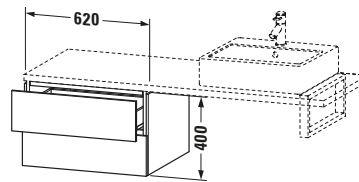

L-Cube # LC583801616

Design by Christian Werner

Unterschrank für Konsole

Basis Angaben	
Langbezeichnung	Duravit L-Cube Unterschrank für Konsole, Eiche Schwarz Matt, Rechteckig, Anzahl Schubkästen: 2, Tip-on Technik – LC583801616
Artikel Nr.	LC583801616

Lieferumfang	
Montage	
Inkl. Befestigungsmaterial	✓
Technische Dokumentation	
Inkl. Montageanleitung	digital und gedruckt

Vermaßung	
Breite / Länge	620 mm
Höhe	400 mm
Tiefe / Breite	547 mm
Min. Wandabstand	20 mm

Spezifikationen	
Anzahl Schubkästen	2
Montagegrad	Montiert
Montage	
Montageart	Konsolenmontage / Wandhängend / Wandmontage
Farbe	
Farbwert	Eiche Schwarz
Glanzgrad	Matt
Front	
Farbwert Front	Eiche Schwarz
Glanzgrad Front	Matt
Material Front	Hochverdichtete Dreischicht-Holzspanplatte
Korpus	
Farbwert Korpus	Eiche Schwarz
Glanzgrad Korpus	Matt
Material Korpus	Hochverdichtete Dreischicht-Holzspanplatte
Oberfläche Korpus	Dekor
Griff	
Ausführung Griff	Grifflos

Logistik	
Artikelgewicht	29,3 kg
Verkaufsverpackung	
Art Verkaufsverpackung	Karton
Menge / Verkaufsverpackung	1 Stk.
Ab Werk verpackt	✓
Breite Verkaufsverpackung inkl. Artikel	620 mm
Höhe Verkaufsverpackung inkl. Artikel	547 mm
Tiefe Verkaufsverpackung inkl. Artikel	400 mm
Gewicht Verkaufsverpackung inkl. Artikel	29,3 kg
Anzahl Packstücke	1

Weitere Informationen finden Sie hier

<https://pro.duravit.de/p/LC583801616>

Passende Produkte	
Passende Artikel	
	Einrichtungssystem Set # UV0520 Universal
Notwendige Artikel	
	Konsole # LC103C L-Cube
	Konsole # LC107C L-Cube
	Konsole # LC102C L-Cube
	Konsole # LC106C L-Cube

Features	
Tip-on Technik	✓
Einrichtungssystem	Optional
Selbsteinzug mit Dämpfung	✓