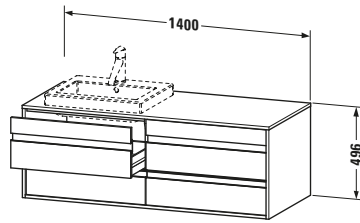

Konsolenwaschtischunterbau wandhängend

Basis Angaben	
Langbezeichnung	Duravit Ketho Konsolenwaschtischunterbau wandhängend, Nussbaum Matt, Rechteckig, Anzahl Ausschnitte: 2, Anzahl Schubkästen: 4 – KT6757B7979

Features	
Selbsteinzug mit Dämpfung	✓
Siphonausschnitt	✓
Schürze	✓
Hahnlochbohrungen möglich	✓

Weitere Informationen finden Sie hier

<https://pro.duravit.de/p/KT6757B7979>

Spezifikationen	
Anzahl Ausschnitte	2
Anzahl Schubkästen	4
Für Anzahl Waschtische	2
Montagegrad	Montiert
Waschplatz	
Position Becken	Links / Rechts
Montage	
Montageart	Wandhängend / Wandmontage
Farbe	
Farbwert	Nussbaum
Glanzgrad	Matt
Front	
Farbwert Front	Nussbaum
Glanzgrad Front	Matt
Korpus	
Glanzgrad Korpus	Matt
Material Korpus	Hochverdichtete Dreischicht-Holzspanplatte
Oberfläche Korpus	Dekor
Konsole	
Farbwert Konsole	Nussbaum
Glanzgrad Konsole	Matt
Material Konsole	Hochverdichtete Dreischicht-Holzspanplatte
Oberfläche Konsole	Dekor
Griff	
Ausführung Griff	Griffleiste
Anzahl Griffe	4
Farbwert Griff	Silber

Lieferumfang	
Inkl. Konsolenplatte	✓
Montage	
Inkl. Befestigungsmaterial	✓
Technische Dokumentation	
Inkl. Montageanleitung	digital und gedruckt

Logistik	
Artikelgewicht	48,5 kg
Verkaufsverpackung	
Art Verkaufsverpackung	Karton
Menge / Verkaufsverpackung	1 Stk.
Ab Werk verpackt	✓
Breite Verkaufsverpackung inkl. Artikel	612 mm
Höhe Verkaufsverpackung inkl. Artikel	1440 mm
Tiefe Verkaufsverpackung inkl. Artikel	547 mm
Gewicht Verkaufsverpackung inkl. Artikel	54 kg
Anzahl Packstücke	1

Vermaßung	
Breite / Länge	1400 mm
Höhe	496 mm
Tiefe / Breite	550 mm
Min. Wandabstand	0 mm

Passende Produkte	
Passende Artikel	
	Raumsparsiphon # 005076 Universal