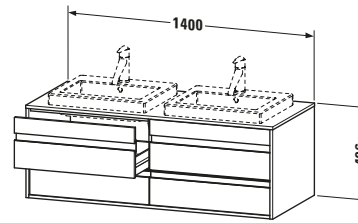

Konsolenwaschtischunterbau wandhängend

Basis Angaben	
Langbezeichnung	Duravit Ketho Konsolenwaschtischunterbau wandhängend, Nussbaum Matt, Rechteckig, Anzahl Ausschnitte: 2, Anzahl Schubkästen: 4 – KT6757B7979

Features	
Selbsteinzug mit Dämpfung	✓
Siphonausschnitt	✓
Schürze	✓
Hahnlochbohrungen möglich	✓

Weitere Informationen finden Sie hier

<https://pro.duravit.de/p/KT6757B7979>

Spezifikationen	
Anzahl Ausschnitte	2
Anzahl Schubkästen	4
Für Anzahl Waschtische	2
Montagegrad	Montiert
Waschplatz	
Position Becken	Links / Rechts
Montage	
Montageart	Wandhängend / Wandmontage
Farbe	
Farbwert	Nussbaum
Glanzgrad	Matt
Front	
Farbwert Front	Nussbaum
Glanzgrad Front	Matt
Korpus	
Glanzgrad Korpus	Matt
Material Korpus	Hochverdichtete Dreischicht-Holzspanplatte
Oberfläche Korpus	Dekor
Konsole	
Farbwert Konsole	Nussbaum
Glanzgrad Konsole	Matt
Material Konsole	Hochverdichtete Dreischicht-Holzspanplatte
Oberfläche Konsole	Dekor
Griff	
Ausführung Griff	Griffleiste
Anzahl Griffe	4
Farbwert Griff	Silber

Lieferumfang	
Inkl. Konsolenplatte	✓
Montage	
Inkl. Befestigungsmaterial	✓
Technische Dokumentation	
Inkl. Montageanleitung	digital und gedruckt

Logistik	
Artikelgewicht	48,5 kg
Verkaufsverpackung	
Art Verkaufsverpackung	Karton
Menge / Verkaufsverpackung	1 Stk.
Ab Werk verpackt	✓
Breite Verkaufsverpackung inkl. Artikel	612 mm
Höhe Verkaufsverpackung inkl. Artikel	1440 mm
Tiefe Verkaufsverpackung inkl. Artikel	547 mm
Gewicht Verkaufsverpackung inkl. Artikel	54 kg
Anzahl Packstücke	1

Vermaßung	
Breite / Länge	1400 mm
Höhe	496 mm
Tiefe / Breite	550 mm
Min. Wandabstand	0 mm

Passende Produkte	
Passende Artikel	
	Raumsparsiphon # 005076 Universal