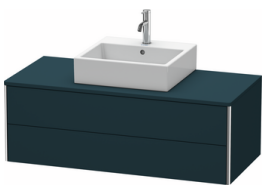

Konsolenwaschtischunterbau wandhängend

Basis Angaben	
Langbezeichnung	Duravit XSquare Konsolenwaschtischunterbau wandhängend, Nachtblau Seidenmatt, Rechteckig, Anzahl Ausschnitte: 1, Anzahl Schubkästen: 2, Tip-on Technik – XS491209898

Spezifikationen	
Anzahl Ausschnitte	1
Anzahl Schubkästen	2
Für Anzahl Waschtische	1
Montagegrad	Montiert

Waschplatz	
Position Becken	Mitte

Montage	
Montageart	Wandhängend / Wandmontage

Farbe	
Farbwert	Nachtblau
Glanzgrad	Seidenmatt

Front	
Farbwert Front	Nachtblau
Glanzgrad Front	Seidenmatt

Korpus	
Glanzgrad Korpus	Seidenmatt
Material Korpus	Hochverdichtete MDF-Platte
Oberfläche Korpus	Lack

Griff	
Ausführung Griff	Grifflos

Profil	
Farbe Profil	Chrom
Glanzgrad Profil	Hochglanz
Material Profil	Aluminium

Vermaßung	
Breite / Länge	1200 mm
Höhe	400 mm
Tiefe / Breite	548 mm
Min. Wandabstand	0 mm

Passende Produkte

Passende Artikel	
	Raumsparsiphon # 005076 Universal
	Einrichtungssystem Set # UV0508 Universal
	Konsole # XS060F XSquare
	Konsole # XS061F XSquare