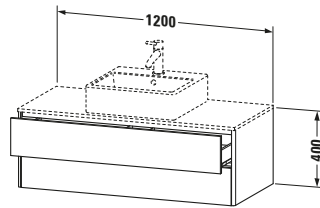

Konsolenwaschtischunterbau wandhängend

Basis Angaben	
Langbezeichnung	Duravit XSquare Konsolenwaschtischunterbau wandhängend, Nachtblau Seidenmatt, Rechteckig, Anzahl Ausschnitte: 1, Anzahl Schubkästen: 2, Tip-on Technik – XS491209898

Spezifikationen	
Anzahl Ausschnitte	1
Anzahl Schubkästen	2
Für Anzahl Waschtische	1
Montagegrad	Montiert

Waschplatz	
Position Becken	Mitte

Montage	
Montageart	Wandhängend / Wandmontage

Farbe	
Farbwert	Nachtblau
Glanzgrad	Seidenmatt

Front	
Farbwert Front	Nachtblau
Glanzgrad Front	Seidenmatt

Korpus	
Glanzgrad Korpus	Seidenmatt
Material Korpus	Hochverdichtete MDF-Platte
Oberfläche Korpus	Lack

Griff	
Ausführung Griff	Grifflos

Profil	
Farbe Profil	Chrom
Glanzgrad Profil	Hochglanz
Material Profil	Aluminium

Features	
Tip-on Technik	✓
Einrichtungssystem	Optional
Selbsteinzug mit Dämpfung	✓
Siphonausschnitt	✓
Schürze	✓

Lieferumfang	
Montage	
Inkl. Befestigungsmaterial	✓
Technische Dokumentation	
Inkl. Montageanleitung	digital und gedruckt

Logistik	
Artikelgewicht	43 kg

Verkaufsverpackung	
Art Verkaufsverpackung	Karton
Menge / Verkaufsverpackung	1 Stk.
Ab Werk verpackt	✓
Breite Verkaufsverpackung inkl. Artikel	615 mm
Höhe Verkaufsverpackung inkl. Artikel	1260 mm
Tiefe Verkaufsverpackung inkl. Artikel	550 mm
Gewicht Verkaufsverpackung inkl. Artikel	43 kg
Anzahl Packstücke	1

Vermaßung	
Breite / Länge	1200 mm
Höhe	400 mm
Tiefe / Breite	548 mm
Min. Wandabstand	0 mm

Passende Produkte

Passende Artikel	
	Raumsparsiphon # 005076 Universal
	Einrichtungssystem Set # UV0508 Universal
	Konsole # XS060F XSquare
	Konsole # XS061F XSquare

Notwendige Artikel	
	Konsole # XS060F XSquare
	Konsole # XS061F XSquare