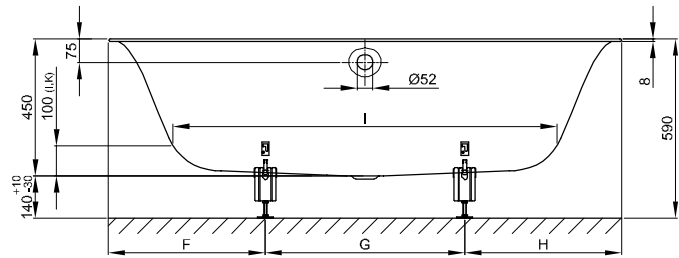

Information

Aufgrund des Falz-Randes, können handelsübliche Wannenanker nicht kombiniert werden. Zur Montage empfehlen wir daher den BetteWannenanker (Art.-Nr. Z0008669).

Für die fachgerechte Montage empfehlen wir den Einsatz des Original-Wannenfuß B23-1500.

Zu unseren Badewannen empfehlen wir die emaillierten BetteMono Ablaufgarnituren mit Push-to-Open-Funktion.

Lieferbar mit dem passenden Waschtisch BetteLux Oval.