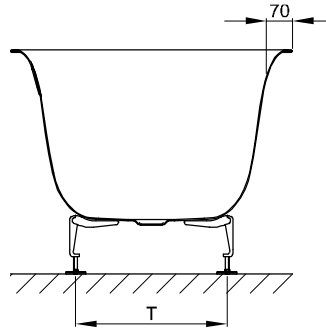

BetteLux Oval

Information

Aufgrund des Falz-Randes, können handelsübliche Wannenanker nicht kombiniert werden. Zur Montage empfehlen wir daher den BetteWannenanker (Art.-Nr. Z0008669).

Für die fachgerechte Montage empfehlen wir den Einsatz des Original-Wannenfuß B23-1500.

Design: Tesseraux + Partner

Abmessung

Bestell-Nr.	Maße in mm	A	B	F	G	H	I	K	T	Nutzinhalt*
3465	1700 × 750 × 450	1700	750	500	700	500	1270	515	430	150 Liter
3466	1800 × 800 × 450	1800	800	500	800	500	1340	545	450	177 Liter
3467	1900 × 900 × 450	1900	900	530	840	530	1420	618	510	224 Liter

*Nutzinhalt: Wasserinhalt abzüglich 70 Liter Verdrängung.