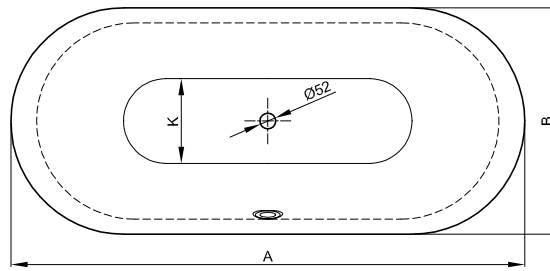

BetteLux Oval

Information

Aufgrund des Falz-Randes, können handelsübliche Wannenanker nicht kombiniert werden. Zur Montage empfehlen wir daher den BetteWannenanker (Art.-Nr. Z0008669).

Für die fachgerechte Montage empfehlen wir den Einsatz des Original-Wannenfuß B23-1500.

Design: Tesseraux + Partner

Abmessung

Bestell-Nr.	Maße in mm	A	B	F	G	H	I	K	T	Nutzinhalt*
3465	1700 × 750 × 450	1700	750	500	700	500	1270	515	430	150 Liter
3466	1800 × 800 × 450	1800	800	500	800	500	1340	545	450	177 Liter
3467	1900 × 900 × 450	1900	900	530	840	530	1420	618	510	224 Liter

*Nutzinhalt: Wasserinhalt abzüglich 70 Liter Verdrängung.