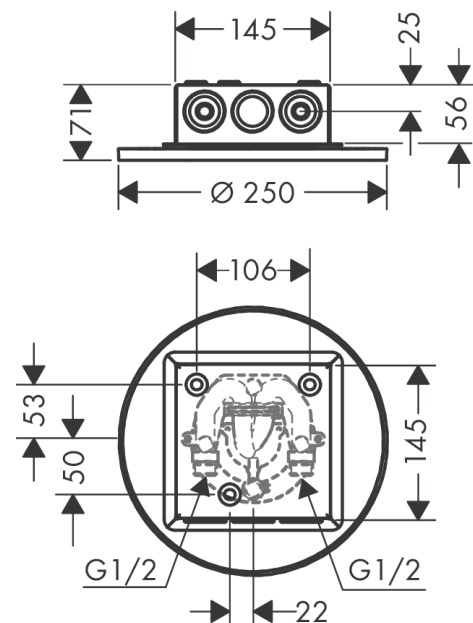

AXOR ShowerSolutions

Kopfbrause 250 1 jet Decke - Aufputz

Oberfläche: **Brushed Red Gold** Artikelnummer: **35287310**

Beschreibung

Merkmale

- Brausekopfgrösse: 250 mm
- Strahlart: PowderRain
- Durchflussmenge PowderRain (bei 3 bar): 17,7 l/min
- Funktion ab: 12,5 l/min
- Maximale Durchflussmenge bei 3 bar: 17,7 l/min
- Mindestfliessdruck: 1,5 bar
- dynamische Strahldüsen fahren im Betrieb aus
- Material Strahlscheibe: Metall
- Kopfbrause zur Reinigung abnehmbar
- Montage: Decke - UP Installation
- Anschlussgewinde: G ½
- P-IX 29792/IIB

Produktabbildung

Maßzeichnung

AXOR ShowerSolutions

Kopfbrause 250 1 jet Decke - Aufputz

Oberfläche: **Brushed Red Gold** Artikelnummer: **35287310**

Durchflussdiagramm

Die Verbrauchswerte wurden praxisnah mit den dazugehörigen Armaturen (Thermostat/Mischer/Unterputzventil) gemessen.

AXOR ShowerSolutions

Kopfbrause 250 1 jet Decke - Aufputz

Oberfläche: **Brushed Red Gold** Artikelnummer: **35287310**

Einbaubeispiel

AXOR 250 1jet
35287000
AXOR 300 1jet
35302000

AXOR 250/250 1jet
35309000
AXOR 300/300 1jet
35317000