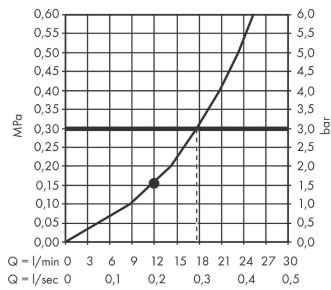

AXOR ShowerSolutions

Kopfbrause 250 1 jet Decke - Aufputz

Oberfläche: **Brushed Red Gold** Artikelnummer: **35287310**

Beschreibung

Merkmale

- Brausekopfgrösse: 250 mm
- Strahlart: PowderRain
- Durchflussmenge PowderRain (bei 3 bar): 17,7 l/min
- Funktion ab: 12,5 l/min
- Maximale Durchflussmenge bei 3 bar: 17,7 l/min
- Mindestfliessdruck: 1,5 bar
- dynamische Strahldüsen fahren im Betrieb aus
- Material Strahlscheibe: Metall
- Kopfbrause zur Reinigung abnehmbar
- Montage: Decke - UP Installation
- Anschlussgewinde: G ½
- P-IX 29792/IIB

Produktabbildung

Maßzeichnung

AXOR ShowerSolutions

Kopfbrause 250 1 jet Decke - Aufputz

Oberfläche: **Brushed Red Gold** Artikelnummer: **35287310**

Durchflussdiagramm

Die Verbrauchswerte wurden praxisnah mit den dazugehörigen Armaturen (Thermostat/Mischer/Unterputzventil) gemessen.