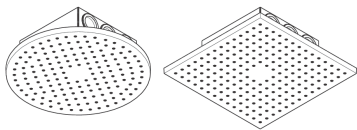

AXOR ShowerSolutions

Kopfbrause 250 1 jet Decke - Aufputz

Oberfläche: **Brushed Red Gold** Artikelnummer: **35287310**

Beschreibung

Merkmale

- Brausekopfgrösse: 250 mm
- Strahlart: PowderRain
- Durchflussmenge PowderRain (bei 3 bar): 17,7 l/min
- Funktion ab: 12,5 l/min
- Maximale Durchflussmenge bei 3 bar: 17,7 l/min
- Mindestfliessdruck: 1,5 bar
- dynamische Strahldüsen fahren im Betrieb aus
- Material Strahlscheibe: Metall
- Kopfbrause zur Reinigung abnehmbar
- Montage: Decke - UP Installation
- Anschlussgewinde: G ½
- P-IX 29792/IIB

Produktabbildung

Maßzeichnung

AXOR ShowerSolutions

Kopfbrause 250 1 jet Decke - Aufputz

Oberfläche: **Brushed Red Gold** Artikelnummer: **35287310**

Durchflussdiagramm

Die Verbrauchswerte wurden praxisnah mit den dazugehörigen Armaturen (Thermostat/Mischer/Unterputzventil) gemessen.

AXOR ShowerSolutions

Kopfbrause 250 1 jet Decke - Aufputz

Oberfläche: **Brushed Red Gold** Artikelnummer: **35287310**

Einbaubeispiel

AXOR 250 1jet
35287000
AXOR 300 1jet
35302000

AXOR 250/250 1jet
35309000
AXOR 300/300 1jet
35317000