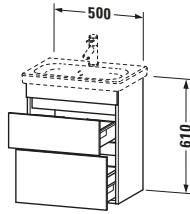

DuraStyle # DS640307518

Design by Matteo Thun & Antonio Rodriguez

Waschtischunterbau wandhängend

Basis Angaben	
Langbezeichnung	Duravit DuraStyle Waschtischunterbau wandhängend, Leinen Matt, Rechteckig, Anzahl Schubkästen: 2 – DS640307518

Spezifikationen	
Anzahl Schubkästen	2
Für Anzahl Waschtische	1
Compact	✓
Montagegrad	Montiert

Waschplatz	
Position Becken	Mitte

Montage	
Montageart	Montage unter Waschtisch / Wandhängend / Wandmontage

Farbe	
Farbwert	Leinen
Glanzgrad	Matt

Front	
Farbwert Front	Leinen
Glanzgrad Front	Matt

Korpus	
Glanzgrad Korpus	Matt
Material Korpus	Hochverdichtete Dreischicht-Holzspanplatte
Oberfläche Korpus	Dekor

Griff	
Ausführung Griff	Grifflos

Features	
Inneneinteilung	Optional
Selbsteinzug mit Dämpfung	✓
Siphonausschnitt	✓
Schürze	✓

Lieferumfang	
Montage	
Inkl. Befestigungsmaterial	✓
Technische Dokumentation	
Inkl. Montageanleitung	digital und gedruckt

Logistik	
Artikelgewicht	22,3 kg
Verkaufsverpackung	
Art Verkaufsverpackung	Karton
Menge / Verkaufsverpackung	1 Stk.
Ab Werk verpackt	✓
Breite Verkaufsverpackung inkl. Artikel	620 mm
Höhe Verkaufsverpackung inkl. Artikel	700 mm
Tiefe Verkaufsverpackung inkl. Artikel	550 mm
Gewicht Verkaufsverpackung inkl. Artikel	26 kg
Anzahl Packstücke	1

Vermaßung	
Breite / Länge	500 mm
Höhe	610 mm
Tiefe / Breite	368 mm
Min. Wandabstand	0 mm

Passende Produkte	
Passende Artikel	
	Inneneinteilung # UV9955 Universal
	Waschtisch # 233755 DuraStyle
Notwendige Artikel	
	Waschtisch # 233755 DuraStyle

Weitere Informationen finden Sie hier

<https://pro.duravit.de/p/DS640307518>