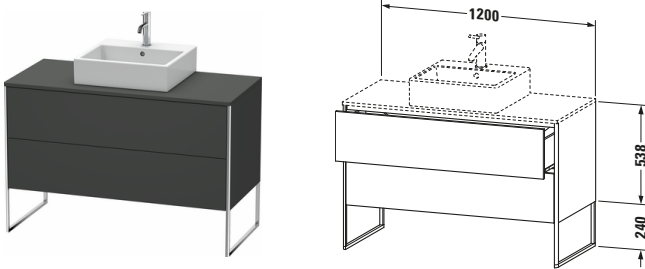

Konsolenwaschtischunterbau bodenstehend

Basis Angaben	
Langbezeichnung	Duravit XSquare Konsolenwaschtischunterbau bodenstehend, Graphit Matt, Rechteckig, Anzahl Ausschnitte: 1, Anzahl Auszüge: 2, Tip-on Technik – XS492204949

Spezifikationen	
Anzahl Ausschnitte	1
Anzahl Auszüge	2
Für Anzahl Waschtische	1
Montagegrad	Teilweise montiert
Waschplatz	
Position Becken	Mitte
Montage	
Montageart	Bodenstehend / Wandmontage
Farbe	
Farbwert	Graphit
Glanzgrad	Matt
Front	
Farbwert Front	Graphit
Glanzgrad Front	Matt
Korpus	
Glanzgrad Korpus	Matt
Material Korpus	Hochverdichtete Dreischicht-Holzspanplatte
Oberfläche Korpus	Dekor
Griff	
Ausführung Griff	Grifflos
Profil	
Farbe Profil	Chrom
Glanzgrad Profil	Hochglanz
Material Profil	Aluminium

Features	
Tip-on Technik	✓
Einrichtungssystem	Optional
Integrierter Höhenausgleich	✓
Selbsteinzug mit Dämpfung	✓

Lieferumfang	
Inkl. Fußgestell	✓
Montage	
Inkl. Befestigungsmaterial	✓
Technische Dokumentation	
Inkl. Montageanleitung	digital und gedruckt

Vermaßung	
Breite / Länge	1200 mm
Höhe	778 mm
Tiefe / Breite	548 mm
Min. Wandabstand	0 mm

Passende Produkte	
Passende Artikel	
	Raumsparsiphon # 005076 Universal
	Einrichtungssystem Set # UV0508 Universal
	Konsole # XS060F XSquare
	Konsole # XS061F XSquare
Notwendige Artikel	
	Konsole # XS060F XSquare
	Konsole # XS061F XSquare