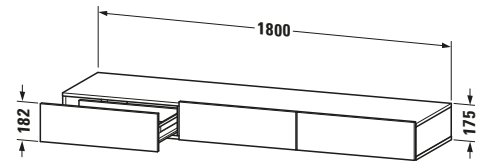

**Schubkastenablage**

**Basis Angaben**

Langbezeichnung	Duravit DuraStyle Schubkastenablage, Graphit, Rechteckig, Anzahl Schubkästen: 3 – DS827304918
Artikel Nr.	DS827304918

**Spezifikationen**

Anzahl Schubkästen	3
Montagegrad	Montiert

**Montage**

Montageart	Wandhängend / Wandmontage
------------	---------------------------

**Farbe**

Farbwert	Graphit
----------	---------

**Front**

Farbwert Front	Graphit
Glanzgrad Front	Matt
Material Front	Hochverdichtete Dreischicht-Holzspanplatte

Inkl. Montageanleitung	digital und gedruckt
------------------------	----------------------

**Logistik**

Artikelgewicht	48 kg
<b>Verkaufsverpackung</b>	
Art Verkaufsverpackung	Karton
Menge / Verkaufsverpackung	1 Stk.
Ab Werk verpackt	✓
Breite Verkaufsverpackung inkl. Artikel	1850 mm
Höhe Verkaufsverpackung inkl. Artikel	490 mm
Tiefe Verkaufsverpackung inkl. Artikel	235 mm
Gewicht Verkaufsverpackung inkl. Artikel	53 kg
Anzahl Packstücke	1

**Passende Produkte**
**Passende Artikel**

	Sitzkissen # DS9938 DuraStyle
---	-------------------------------------

**Vermaßung**

Breite / Länge	1800 mm
Höhe	182 mm
Tiefe / Breite	440 mm

**Weitere Informationen finden Sie hier**