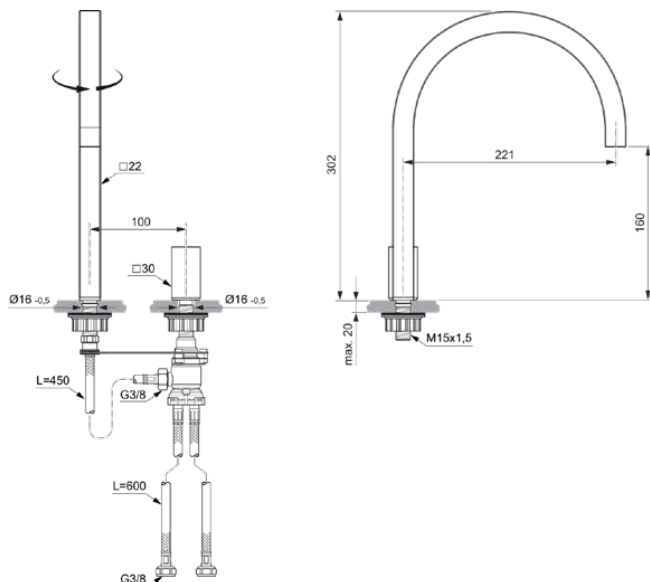

SOLOS

A7831AC

SOLOS | Waschtischarmatur 22x243x302 mm, 221 mm vertikaler Abstand bis Mitte Auslauf in weiß, 5 l/min (3 bar), ohne Ablaufgarnitur | Verdeckter Strahlregler, Durchflussbegrenzer

Bild & Zeichnung

Allgemeine Informationen

Produktkategorie:	Waschtischarmaturen
Produktart:	Waschtischarmatur
Marke:	Ideal Standard
Kollektion:	SOLOS
Designer:	Palomba Serafini Associati
Colour:	AC - Weiß
Oberflächenbeschaffenheit:	glänzend
Höhe (mm):	302
Breite (mm):	22
Ausladung (mm):	243
Befestigungsart:	Schaftverschraubung
Nettogewicht (kg):	1.16
EAN Code:	4015413355810

Produktspezifikationen

Anzahl der Griffe:	1
BlueStart Technologie:	Nein
Farbcode:	AC
Farbbeschreibung:	weiß
Cool Body Technologie:	Nein
Griffposition:	Oben
IdealPure Technologie:	Nein
Mit Kettenöse:	Nein
Integrierte Elektronik:	Nein
Niederdruckmodell:	Nein
Material:	Metall
Materialspezifikation:	Messing
Maximaler Durchfluss bei 3 bar (l/min):	5
Maximaler Durchfluss bei 3 bar (l/min) für alle Auslässe:	5
Durchfluss bei 3 bar (l) - Auslauf:	5

SOLOS

A7831AC

SOLOS | Waschtischarmatur 22x243x302 mm, 221 mm vertikaler Abstand bis Mitte Auslauf in weiß, 5 l/min (3 bar), ohne Ablaufgarnitur | Verdeckter Strahlregler, Durchflussbegrenzer

Produktspezifikationen