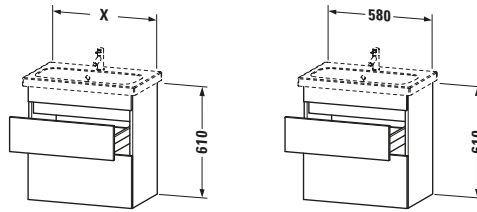

DuraStyle # DS647907518

Design by Matteo Thun & Antonio Rodriguez

Waschtischunterbau wandhängend

Basis Angaben	
Langbezeichnung	Duravit DuraStyle Waschtischunterbau wandhängend, Leinen Matt, Rechteckig, Anzahl Schubkästen: 2 – DS647907518

Spezifikationen	
Anzahl Schubkästen	2
Für Anzahl Waschtische	1
Compact	✓
Montagegrad	Montiert

Waschplatz	
Position Becken	Mitte

Montage	
Montageart	Montage unter Waschtisch / Wandhängend / Wandmontage

Farbe	
Farbwert	Leinen
Glanzgrad	Matt

Front	
Farbwert Front	Leinen
Glanzgrad Front	Matt

Korpus	
Glanzgrad Korpus	Matt
Material Korpus	Hochverdichtete Dreischicht-Holzspanplatte
Oberfläche Korpus	Dekor

Griff	
Ausführung Griff	Grifflos

Features	
Inneneinteilung	Optional
Selbsteinzug mit Dämpfung	✓
Siphonausschnitt	✓
Schürze	✓

Vermaßung	
Breite / Länge	580 mm
Höhe	610 mm
Tiefe / Breite	368 mm
Min. Wandabstand	0 mm

Passende Produkte	
Passende Artikel	
	Inneneinteilung # UV9845 Universal
	Waschtisch # 233763 DuraStyle
Notwendige Artikel	
	Waschtisch # 233763 DuraStyle