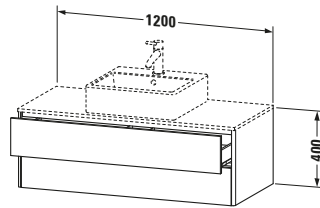

Konsolenwaschtischunterbau wandhängend

Basis Angaben	
Langbezeichnung	Duravit XSquare Konsolenwaschtischunterbau wandhängend, Schwarz Hochglanz, Rechteckig, Anzahl Ausschnitte: 1, Anzahl Schubkästen: 2, Tip-on Technik – XS491204040

Spezifikationen	
Anzahl Ausschnitte	1
Anzahl Schubkästen	2
Für Anzahl Waschtische	1
Montagegrad	Montiert

Waschplatz	
Position Becken	Mitte

Montage	
Montageart	Wandhängend / Wandmontage

Farbe	
Farbwert	Schwarz
Glanzgrad	Hochglanz

Front	
Farbwert Front	Schwarz
Glanzgrad Front	Hochglanz

Korpus	
Glanzgrad Korpus	Hochglanz
Material Korpus	Hochverdichtete MDF-Platte
Oberfläche Korpus	Lack

Griff	
Ausführung Griff	Grifflos

Profil	
Farbe Profil	Chrom
Glanzgrad Profil	Hochglanz
Material Profil	Aluminium

Features	
Tip-on Technik	✓
Einrichtungssystem	Optional
Selbsteinzug mit Dämpfung	✓
Siphonausschnitt	✓
Schürze	✓

Lieferumfang	
Montage	
Inkl. Befestigungsmaterial	✓
Technische Dokumentation	
Inkl. Montageanleitung	digital und gedruckt

Logistik	
Artikelgewicht	43 kg

Verkaufsverpackung	
Art Verkaufsverpackung	Karton
Menge / Verkaufsverpackung	1 Stk.
Ab Werk verpackt	✓
Breite Verkaufsverpackung inkl. Artikel	615 mm
Höhe Verkaufsverpackung inkl. Artikel	1260 mm
Tiefe Verkaufsverpackung inkl. Artikel	550 mm
Gewicht Verkaufsverpackung inkl. Artikel	43 kg
Anzahl Packstücke	1

Vermaßung	
Breite / Länge	1200 mm
Höhe	400 mm
Tiefe / Breite	548 mm
Min. Wandabstand	0 mm

Passende Produkte

Passende Artikel	
	Raumsparsiphon # 005076 Universal
	Einrichtungssystem Set # UV0508 Universal
	Konsole # XS060F XSquare
	Konsole # XS061F XSquare

Notwendige Artikel	
	Konsole # XS060F XSquare
	Konsole # XS061F XSquare