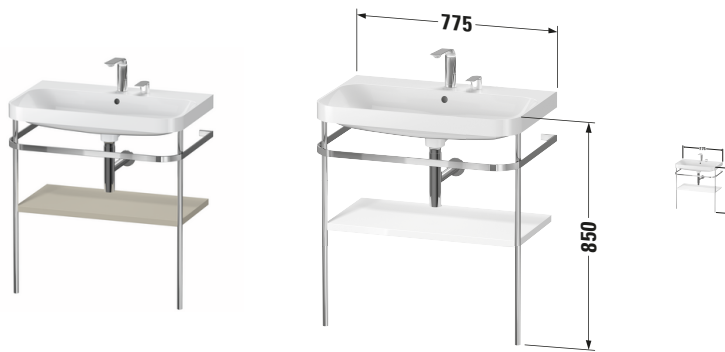

Happy D.2 # HP4837E6060

Design by sieger design

c-shaped Set mit Metallkonsole

Basis Angaben	
Langbezeichnung	Duravit Happy D.2 c-shaped Set mit Metallkonsole, , Halbrund – HP4837E6060

Passende Produkte	
Passende Artikel	
	Designsiphon # 005036 Universal

Spezifikationen	
Keramik	
Anzahl Waschplätze	1
Anzahl Becken	1
Position Becken	Mitte
Anzahl Hahnlöcher pro Waschplatz	2

Vermaung	
Breite / Lnge	775 mm
Hhe	850 mm
Tiefe / Breite	490 mm

Features	
Set Attribute	
Hahnlochbank	Ja

Weitere Informationen finden Sie hier

https://pro.duravit.de/p/HP4837E6060

Lieferumfang	
Montage	
Inkl. Befestigungsmaterial	✓
Technische Dokumentation	
Inkl. Montageanleitung	digital und gedruckt
Set Attribute	
Inkl. Schaftventil	Nein
Inkl. Ablaufventil	Ja
Inkl. Push-Open Ventil	Ja