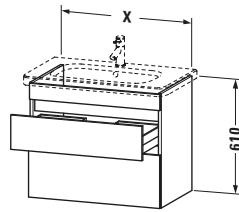

DuraStyle # DS648004943

Design by Matteo Thun & Antonio Rodriguez

Waschtischunterbau wandhängend

Basis Angaben	
Langbezeichnung	Duravit DuraStyle Waschtischunterbau wandhängend, Graphit Matt, Rechteckig, Anzahl Schubkästen: 2 – DS648004943

Spezifikationen	
Anzahl Schubkästen	2
Für Anzahl Waschtische	1
Montagegrad	Montiert

Waschplatz	
Position Becken	Mitte

Montage	
Montageart	Montage unter Waschtisch / Wandhängend / Wandmontage

Farbe	
Farbwert	Graphit
Glanzgrad	Matt

Front	
Farbwert Front	Graphit
Glanzgrad Front	Matt

Korpus	
Glanzgrad Korpus	Matt
Material Korpus	Hochverdichtete Dreischicht-Holzspanplatte
Oberfläche Korpus	Dekor

Griff	
Ausführung Griff	Grifflos

Features	
Inneneinteilung	Optional
Selbsteinzug mit Dämpfung	✓
Siphonausschnitt	✓
Schürze	✓

Lieferumfang	
Montage	
Inkl. Befestigungsmaterial	✓
Technische Dokumentation	
Inkl. Montageanleitung	digital und gedruckt

Logistik	
Artikelgewicht	28 kg
Verkaufsverpackung	
Art Verkaufsverpackung	Karton
Menge / Verkaufsverpackung	1 Stk.
Ab Werk verpackt	✓
Breite Verkaufsverpackung inkl. Artikel	711 mm
Höhe Verkaufsverpackung inkl. Artikel	640 mm
Tiefe Verkaufsverpackung inkl. Artikel	629 mm
Gewicht Verkaufsverpackung inkl. Artikel	32 kg
Anzahl Packstücke	1

Vermaßung	
Breite / Länge	580 mm
Höhe	610 mm
Tiefe / Breite	448 mm
Min. Wandabstand	0 mm

Passende Produkte	
Passende Artikel	
	Inneneinteilung # UV9845 Universal
	Waschtisch # 232065 DuraStyle
Notwendige Artikel	
	Waschtisch # 232065 DuraStyle

Weitere Informationen finden Sie hier

<https://pro.duravit.de/p/DS648004943>