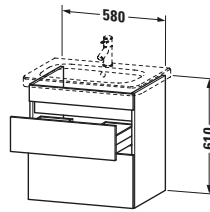

DuraStyle # DS648004943

Design by Matteo Thun & Antonio Rodriguez

Waschtischunterbau wandhängend

Basis Angaben	
Langbezeichnung	Duravit DuraStyle Waschtischunterbau wandhängend, Graphit Matt, Rechteckig, Anzahl Schubkästen: 2 – DS648004943

Spezifikationen	
Anzahl Schubkästen	2
Für Anzahl Waschtische	1
Montagegrad	Montiert

Waschplatz	
Position Becken	Mitte

Montage	
Montageart	Montage unter Waschtisch / Wandhängend / Wandmontage

Farbe	
Farbwert	Graphit
Glanzgrad	Matt

Front	
Farbwert Front	Graphit
Glanzgrad Front	Matt

Korpus	
Glanzgrad Korpus	Matt
Material Korpus	Hochverdichtete Dreischicht-Holzspanplatte
Oberfläche Korpus	Dekor

Griff	
Ausführung Griff	Grifflos

Features	
Inneneinteilung	Optional
Selbsteinzug mit Dämpfung	✓
Siphonausschnitt	✓
Schürze	✓

Lieferumfang	
Montage	
Inkl. Befestigungsmaterial	✓
Technische Dokumentation	
Inkl. Montageanleitung	digital und gedruckt

Logistik	
Artikelgewicht	28 kg
Verkaufsverpackung	
Art Verkaufsverpackung	Karton
Menge / Verkaufsverpackung	1 Stk.
Ab Werk verpackt	✓
Breite Verkaufsverpackung inkl. Artikel	711 mm
Höhe Verkaufsverpackung inkl. Artikel	640 mm
Tiefe Verkaufsverpackung inkl. Artikel	629 mm
Gewicht Verkaufsverpackung inkl. Artikel	32 kg
Anzahl Packstücke	1

Vermaßung	
Breite / Länge	580 mm
Höhe	610 mm
Tiefe / Breite	448 mm
Min. Wandabstand	0 mm

Passende Produkte	
Passende Artikel	
	Inneneinteilung # UV9845 Universal
	Waschtisch # 232065 DuraStyle
Notwendige Artikel	
	Waschtisch # 232065 DuraStyle

Weitere Informationen finden Sie hier

<https://pro.duravit.de/p/DS648004943>