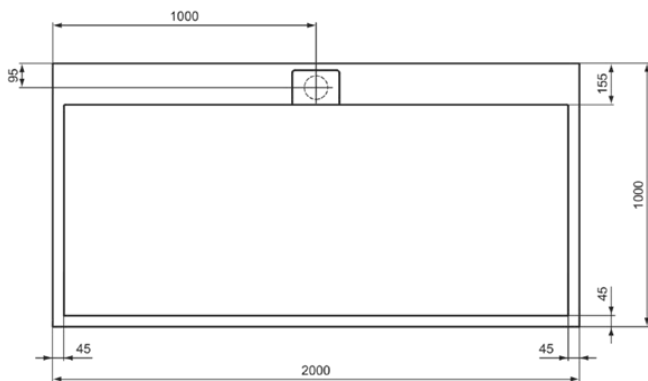

ULTRA FLAT S I.LIFE

T5235FT

ULTRA FLAT S I.LIFE | Rechteck-Brausewanne 2000x1000x30 mm in sandstein | Antibakteriell, Rutschhemmende Oberfläche, Barrierefrei, gemäß DIN 18040, Zuschneidbar, Reparierbar, 30 mm Höhe

Bild & Zeichnung

Allgemeine Informationen

Produktkategorie:	Brausewannen
Produktart:	Rechteck-Brausewanne
Marke:	Ideal Standard
Kollektion:	ULTRA FLAT S I.LIFE
Designer:	Ideal Standard
Colour:	FT - Sandstein
Oberflächenbeschaffenheit:	Matt
Höhe (mm):	30
Breite (mm):	2000
Ausladung (mm):	1000
Empfohlenes Fußset:	K9364
Nettogewicht (kg):	76.00
EAN Code:	8014140493013

Features

	Antibakteriell		Rutschhemmende Oberfläche
	Barrierefrei, gemäß DIN 18040		Zuschneidbar
	Reparierbar		30 mm Höhe

Downloads

- [Installation Guide](#)

Produktstandards & Zertifikate

Normen:	EN 14527
Declaration of Performance classification (DoP):	CL1 + CL2 CA - DA

Produktspezifikationen

Farbcode:	FT
Farbbeschreibung:	sandstein
Eckmodell:	Nein
Geschliffene Rückseite(n):	Nein
Geschliffene Unterseite:	Nein
Barrierefreies Produkt:	Ja
Position des Ablauflochs:	Long side
Material:	Mineralwerkstoff
Materialspezifikation:	StoneTech™
PVD Technologie:	Nein
Oberflächenbeschaffenheit:	Matt
Mit rutschfester Oberfläche:	Ja