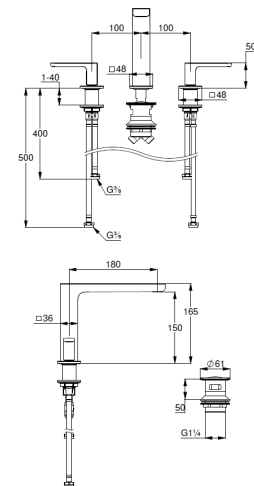

Keramik-Oberteil 90°

Durchflussmenge bei 3 bar 4,5 l/min.

fester Auslauf

flexible Druckschläuche G3/8 DVGW zugelassen

Schnell-Montagesystem

Push open Ablaufgarnitur G1 1/4

für Waschtische mit Überlauf

EU-Taxonomie: max. 6 l/min. -

### Produktabbildung/ Product picture

### Maßzeichnung/ Dimensional drawing