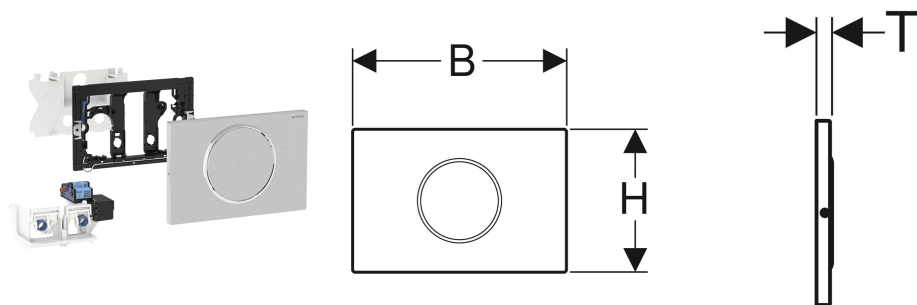

Geberit WC-Steuerung elektronisch, Netzbetrieb, für Sigma UP-Spülkästen 12 cm, mit Sigma10 Betätigungsplatte, rund, für Stützklappgriff, für Fernbetätigung Bluetooth®

VERWENDUNGSZWECKE

- Zur manuellen Fernauslösung von Sigma UP-Spülkästen 12 cm über Stützklappgriffe mit Fernbetätigung Bluetooth®
- Zur manuellen Fernauslösung von Sigma UP-Spülkästen 12 cm über Geberit Fernbetätigung Bluetooth®
- Zum Auslösen einer 1-Mengen-Spülung über Sigma10 Betätigungsplatte
- Zum Auslösen einer 1- oder 2-Mengen-Spülung über Fernbetätigung Bluetooth®
- Für Massiv- und Trockenbau
- Für barrierefreies Bauen geeignet
- Für Sigma UP-Spülkästen 12 cm
- Nicht geeignet zur Verwendung mit Geberit Einwurfschächten für Reinigungswürfel

EIGENSCHAFTEN

- Spülauslösung über Stützklappgriff, drahtlos, mit Fernbetätigung Bluetooth®
- Spülauslösung über Geberit Fernbetätigung Bluetooth®, drahtlos
- 2-Mengen-Spülung über Fernbetätigung Bluetooth® auslösbar
- 1-Mengen-Spülung über Betätigungsplatte auslösbar
- Stromversorgung durch externes Netzteil
- Transformation der Netzspannung auf Kleinspannung 12 V DC

- Betrieb mit Kleinspannung, keine Netzspannung im Spülkasten
- Mit verwechslungssicherer Steckverbindung
- Intervallspülung voreingestellt
- Intervallspülung einstellbar
- Geräteeinstellungen und Bedienung mit Mobilgerät über integrierte Bluetooth®-Schnittstelle
- Mit Geberit Control App kompatibel
- Drahtgebunden vernetzbar mit Geberit Gateway via GEBUS Konverter
- Drahtlos vernetzbar mit Geberit Gateway via Bluetooth®
- Mit Geberit Connect kompatibel
- Hebemechanismus geräuscharm
- Elektrische Hebevorrichtung selbstkalibrierend
- Betätigungsplatte verschraubbar