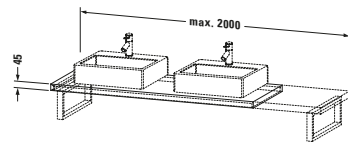

Konsole

Basis Angaben	
Langbezeichnung	Duravit L-Cube Konsole, Betongrau Matt, Rechteckig, Anzahl Ausschnitte: 1 – LC102C00707
Artikel Nr.	LC102C00707

Spezifikationen	
Anzahl Ausschnitte	1
Oberfläche	Dekor
Oberflächenbehandlung	Direktbeschichtet
Montage	
Montageart	Wandmontage
Einbauart	Vorwand
Farbe	
Farbwert	Betongrau
Glanzgrad	Matt
Material	
Material	Hochverdichtete Dreischicht-Holzspanplatte
Waschplatz	
Position Becken	Links / Rechts / Mitte
Anzahl Waschplätze	1

Features	
Hahnlochbohrungen möglich	✓

Lieferumfang	
Technische Dokumentation	
Inkl. Montageanleitung	digital und gedruckt

Logistik	
Artikelgewicht	19 kg
Verkaufsverpackung	
Art Verkaufsverpackung	Karton
Menge / Verkaufsverpackung	1 Stk.
Ab Werk verpackt	✓
Breite Verkaufsverpackung inkl. Artikel	615 mm
Höhe Verkaufsverpackung inkl. Artikel	2080 mm
Tiefe Verkaufsverpackung inkl. Artikel	140 mm
Gewicht Verkaufsverpackung inkl. Artikel	19 kg
Anzahl Packstücke	1

Vermaßung	
Breite / Länge	800 mm
Min. Variable Breite / Länge	800 mm
Max. Variable Breite / Länge	2000 mm
Höhe	45 mm
Tiefe / Breite	550 mm

Weitere Informationen finden Sie hier

<https://pro.duravit.de/p/LC102C00707>