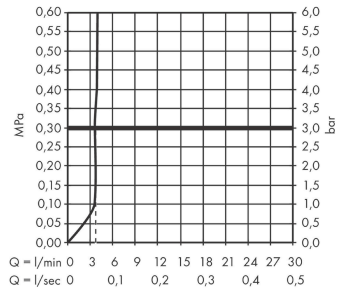

Tecturis E

Einhebel-Waschtismischer 110 EcoSmart+ mit Zugstangen-Ablaufgarnitur

Oberfläche: **Matt Black** Artikelnummer: **73010670**

Durchflussdiagramm