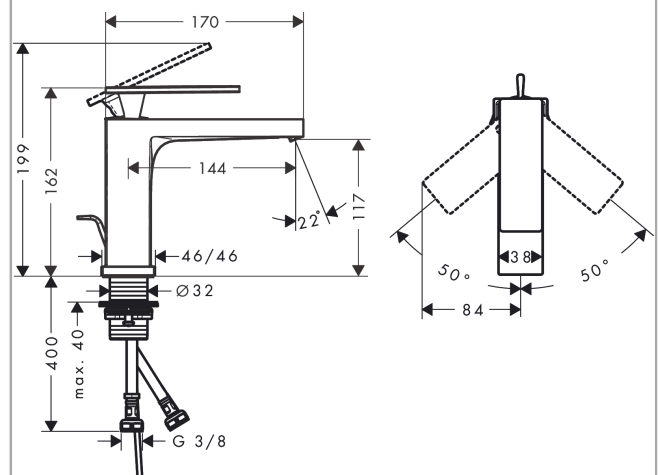

Maßzeichnung