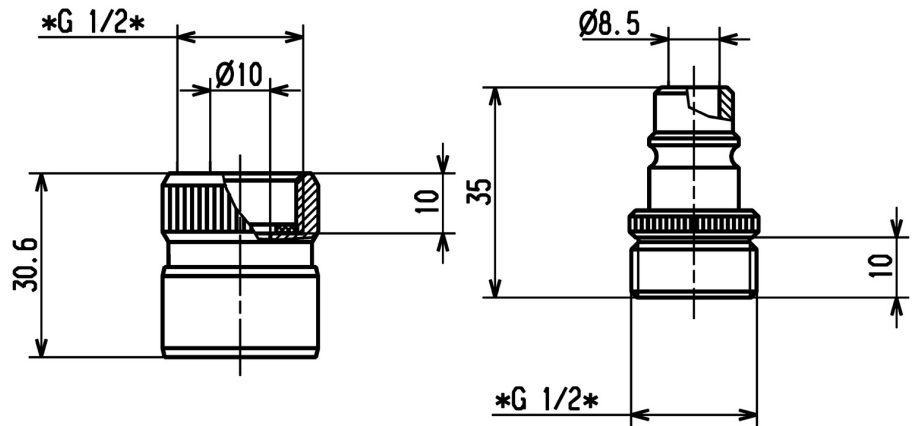

EAN: 4015474255234
static.hansa.com/04050200

- Gesundheit & Pflege, Zubehör
- Twist guard, Verdreherschutz für Brauseschlauch
- Brauseschlauch-Steckkupplung, DN 15; Zur Montage zwischen Schlauch und Armatur bei Aufputz- und Unterputz-Batterien und zur vollständigen Entleerung des Brauseschlauchs gemäß Krankenhausrichtlinie RKI Anschluss G 1/2 Messing, verchromt 2-teilig mit integriertem Verdreherschutz

Technische Daten

Technische Eigenschaften

DN-Größe (Nennmaß)	DN15
Arbeitsdruck	0.5-10 bar
Anschlussgröße	G1/2