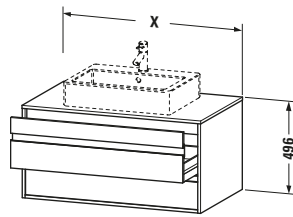

Konsolenwaschtischunterbau wandhängend

Basis Angaben	
Langbezeichnung	Duravit Ketho Konsolenwaschtischunterbau wandhängend, Nussbaum Matt, Rechteckig, Anzahl Ausschnitte: 1, Anzahl Schubkästen: 2 – KT665507979

Features	
Selbsteinzug mit Dämpfung	✓
Siphonausschnitt	✓
Schürze	✓
Hahnlochbohrungen möglich	✓

Weitere Informationen finden Sie hier

<https://pro.duravit.de/p/KT665507979>

Spezifikationen	
Anzahl Ausschnitte	1
Anzahl Schubkästen	2
Für Anzahl Waschtische	1
Montagegrad	Montiert
Waschplatz	
Position Becken	Mitte
Montage	
Montageart	Wandhängend / Wandmontage
Farbe	
Farbwert	Nussbaum
Glanzgrad	Matt
Front	
Farbwert Front	Nussbaum
Glanzgrad Front	Matt
Korpus	
Glanzgrad Korpus	Matt
Material Korpus	Hochverdichtete Dreischicht-Holzspanplatte
Oberfläche Korpus	Dekor
Konsole	
Farbwert Konsole	Nussbaum
Glanzgrad Konsole	Matt
Material Konsole	Hochverdichtete Dreischicht-Holzspanplatte
Oberfläche Konsole	Dekor
Griff	
Ausführung Griff	Griffleiste
Anzahl Griffe	2
Farbwert Griff	Silber

Lieferumfang	
Inkl. Konsolenplatte	✓
Montage	
Inkl. Befestigungsmaterial	✓
Technische Dokumentation	
Inkl. Montageanleitung	digital und gedruckt

Logistik	
Artikelgewicht	35,5 kg
Verkaufsverpackung	
Art Verkaufsverpackung	Karton
Menge / Verkaufsverpackung	1 Stk.
Ab Werk verpackt	✓
Breite Verkaufsverpackung inkl. Artikel	610 mm
Höhe Verkaufsverpackung inkl. Artikel	1070 mm
Tiefe Verkaufsverpackung inkl. Artikel	545 mm
Gewicht Verkaufsverpackung inkl. Artikel	40 kg
Anzahl Packstücke	1

Vermaßung	
Breite / Länge	1000 mm
Höhe	496 mm
Tiefe / Breite	550 mm
Min. Wandabstand	0 mm

Passende Produkte	
Passende Artikel	
	Raumsparsiphon # 005076 Universal