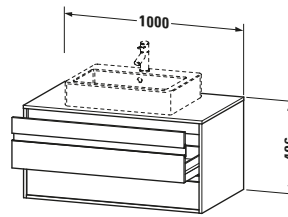

Konsolenwaschtischunterbau wandhängend

Basis Angaben	
Langbezeichnung	Duravit Ketho Konsolenwaschtischunterbau wandhängend, Nussbaum Matt, Rechteckig, Anzahl Ausschnitte: 1, Anzahl Schubkästen: 2 – KT665507979

Features	
Selbsteinzug mit Dämpfung	✓
Siphonausschnitt	✓
Schürze	✓
Hahnlochbohrungen möglich	✓

Weitere Informationen finden Sie hier

<https://pro.duravit.de/p/KT665507979>

Spezifikationen	
Anzahl Ausschnitte	1
Anzahl Schubkästen	2
Für Anzahl Waschtische	1
Montagegrad	Montiert
Waschplatz	
Position Becken	Mitte
Montage	
Montageart	Wandhängend / Wandmontage
Farbe	
Farbwert	Nussbaum
Glanzgrad	Matt
Front	
Farbwert Front	Nussbaum
Glanzgrad Front	Matt
Korpus	
Glanzgrad Korpus	Matt
Material Korpus	Hochverdichtete Dreischicht-Holzspanplatte
Oberfläche Korpus	Dekor
Konsole	
Farbwert Konsole	Nussbaum
Glanzgrad Konsole	Matt
Material Konsole	Hochverdichtete Dreischicht-Holzspanplatte
Oberfläche Konsole	Dekor
Griff	
Ausführung Griff	Griffleiste
Anzahl Griffe	2
Farbwert Griff	Silber

Lieferumfang	
Inkl. Konsolenplatte	✓
Montage	
Inkl. Befestigungsmaterial	✓
Technische Dokumentation	
Inkl. Montageanleitung	digital und gedruckt

Logistik	
Artikelgewicht	35,5 kg
Verkaufsverpackung	
Art Verkaufsverpackung	Karton
Menge / Verkaufsverpackung	1 Stk.
Ab Werk verpackt	✓
Breite Verkaufsverpackung inkl. Artikel	610 mm
Höhe Verkaufsverpackung inkl. Artikel	1070 mm
Tiefe Verkaufsverpackung inkl. Artikel	545 mm
Gewicht Verkaufsverpackung inkl. Artikel	40 kg
Anzahl Packstücke	1

Vermaßung	
Breite / Länge	1000 mm
Höhe	496 mm
Tiefe / Breite	550 mm
Min. Wandabstand	0 mm

Passende Produkte	
Passende Artikel	
	Raumsparsiphon # 005076 Universal