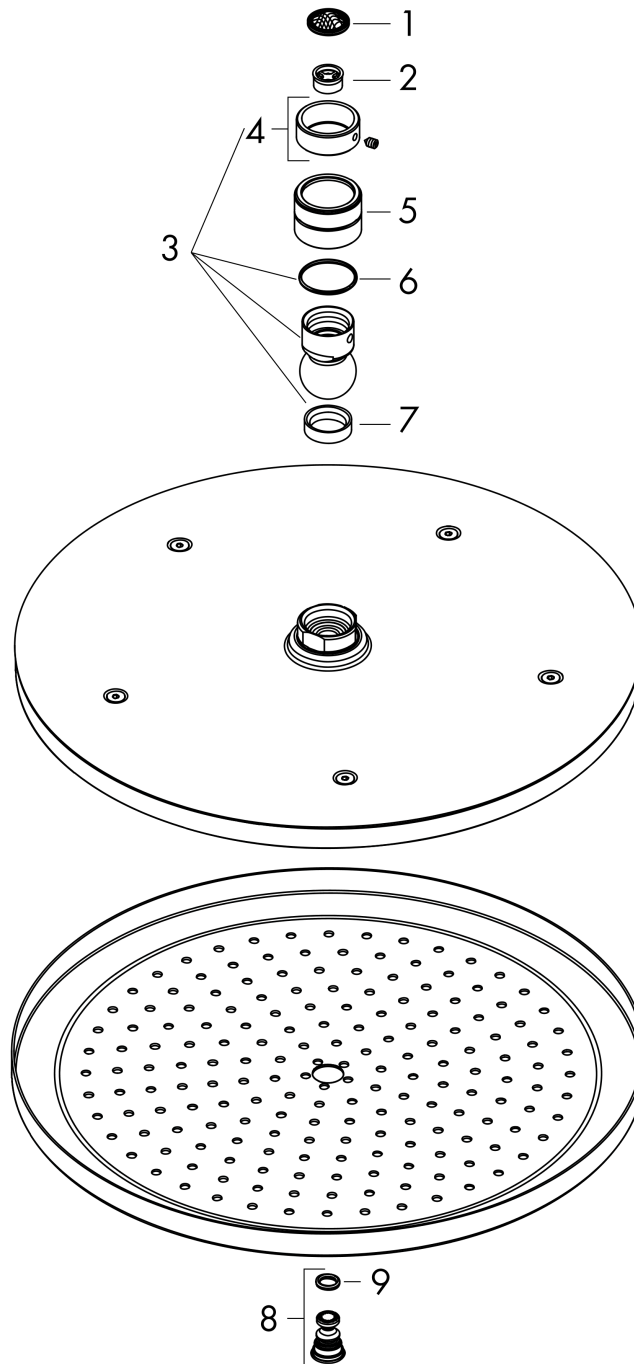

Croma

Kopfbrause 280 1jet EcoSmart

Oberfläche: **Polished Gold Optic**

Artikelnummer: **26221990**

Beschreibung

Merkmale

- Brausekopfgrösse: 280 mm
- Strahlart: RainAir
- Durchflussmenge RainAir (bei 3 Bar): 8,5 l/min
- Maximale Durchflussmenge bei 3 bar: 8,5 l/min
- Mindestfliessdruck: 2 bar
- Kugelgelenk: Kopfbrause im Winkel verstellbar
- Material Strahlscheibe: Metall
- Strahlscheibe zur Reinigung abnehmbar
- Montage: Decke oder Wand
- Anschlussgewinde: G 1/2

Croma

Kopfbrause 280 1jet EcoSmart

Oberfläche: **Polished Gold Optic**

Artikelnummer: **26221990**

Durchflussdiagramm

Die Verbrauchswerte wurden praxisnah mit den dazugehörigen Armaturen (Thermostat/Mischer/Unterputzventil) gemessen.

Croma
Kopfbrause 280 1jet EcoSmart
 Oberfläche: **Polished Gold Optic**

Artikelnummer: **26221990**

Explosionszeichnung

Baujahr: >06/20

Croma

Kopfbrause 280 1jet EcoSmart

Oberfläche: **Polished Gold Optic**