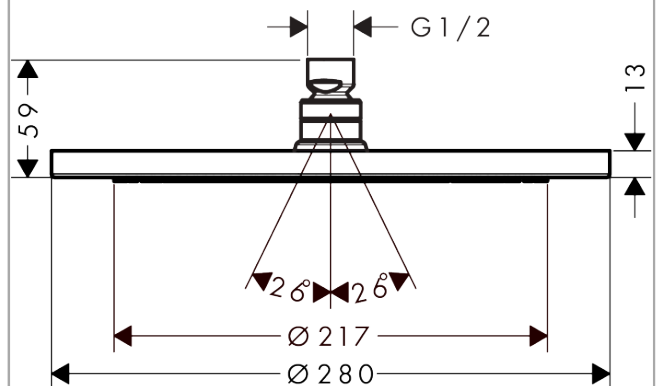

Croma

Kopfbrause 280 1jet EcoSmart

Oberfläche: **Polished Gold Optic**

Artikelnummer: **26221990**

Beschreibung

Merkmale

- Brausekopfgrösse: 280 mm
- Strahlart: RainAir
- Durchflussmenge RainAir (bei 3 Bar): 8,5 l/min
- Maximale Durchflussmenge bei 3 bar: 8,5 l/min
- Mindestfliessdruck: 2 bar
- Kugelgelenk: Kopfbrause im Winkel verstellbar
- Material Strahlscheibe: Metall
- Strahlscheibe zur Reinigung abnehmbar
- Montage: Decke oder Wand
- Anschlussgewinde: G 1/2

Croma

Kopfbrause 280 1jet EcoSmart

Oberfläche: **Polished Gold Optic**

Artikelnummer: **26221990**

Durchflussdiagramm

Die Verbrauchswerte wurden praxisnah mit den dazugehörigen Armaturen (Thermostat/Mischer/Unterputzventil) gemessen.

Croma
Kopfbrause 280 1jet EcoSmart
 Oberfläche: **Polished Gold Optic**

Artikelnummer: **26221990**

Explosionszeichnung

Baujahr: >06/20

Croma

Kopfbrause 280 1jet EcoSmart

Oberfläche: **Polished Gold Optic**