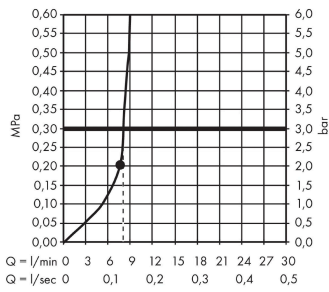

Croma

Kopfbrause 280 1jet EcoSmart

Oberfläche: **Polished Gold Optic**

Artikelnummer: **26221990**

Beschreibung

Merkmale

- Brausekopfgrösse: 280 mm
- Strahlart: RainAir
- Durchflussmenge RainAir (bei 3 Bar): 8,5 l/min
- Maximale Durchflussmenge bei 3 bar: 8,5 l/min
- Mindestfliessdruck: 2 bar
- Kugelgelenk: Kopfbrause im Winkel verstellbar
- Material Strahlscheibe: Metall
- Strahlscheibe zur Reinigung abnehmbar
- Montage: Decke oder Wand
- Anschlussgewinde: G 1/2

Croma

Kopfbrause 280 1jet EcoSmart

Oberfläche: **Polished Gold Optic**

Artikelnummer: **26221990**

Durchflussdiagramm

Die Verbrauchswerte wurden praxisnah mit den dazugehörigen Armaturen (Thermostat/Mischer/Unterputzventil) gemessen.

Croma
Kopfbrause 280 1jet EcoSmart
 Oberfläche: **Polished Gold Optic**

Artikelnummer: **26221990**

Explosionszeichnung

Baujahr: >06/20

Croma

Kopfbrause 280 1jet EcoSmart

Oberfläche: **Polished Gold Optic**