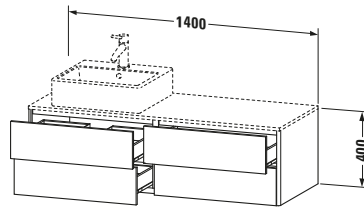

**Konsolenwaschtischunterbau wandhängend**

Basis Angaben	
Langbezeichnung	Duravit XSquare Konsolenwaschtischunterbau wandhängend, Flanell Grau Seidenmatt, Rechteckig, Anzahl Ausschnitte: 1, Anzahl Schubkästen: 4, Tip-on Technik – XS4913L9090

Spezifikationen	
Anzahl Ausschnitte	1
Anzahl Schubkästen	4
Für Anzahl Waschtische	1
Montagegrad	Montiert
Waschplatz	
Position Becken	Links
Montage	
Montageart	Wandhängend / Wandmontage
Farbe	
Farbwert	Flanell Grau
Glanzgrad	Seidenmatt
Front	
Farbwert Front	Flanell Grau
Glanzgrad Front	Seidenmatt
Korpus	
Glanzgrad Korpus	Seidenmatt
Material Korpus	Hochverdichtete MDF-Platte
Oberfläche Korpus	Lack
Griff	
Ausführung Griff	Grifflos
Profil	
Farbe Profil	Chrom
Glanzgrad Profil	Hochglanz
Material Profil	Aluminium

Logistik	
Artikelgewicht	60 kg
Verkaufsverpackung	
Art Verkaufsverpackung	Karton
Menge / Verkaufsverpackung	1 Stk.
Ab Werk verpackt	✓
Breite Verkaufsverpackung inkl. Artikel	615 mm
Höhe Verkaufsverpackung inkl. Artikel	1460 mm
Tiefe Verkaufsverpackung inkl. Artikel	550 mm
Gewicht Verkaufsverpackung inkl. Artikel	60 kg
Anzahl Packstücke	1

Vermaßung	
Breite / Länge	1400 mm
Höhe	400 mm
Tiefe / Breite	548 mm
Min. Wandabstand	0 mm

**Passende Produkte**

Passende Artikel	
	Raumsparophon #005076 Universal
	Einrichtungssystem Set #UV502 Universal
	Einrichtungssystem Set #UV511 Universal
	Konsole #XS060G XSquare
	Konsole #XS061G XSquare
Notwendige Artikel	
	Konsole #XS060G XSquare
	Konsole #XS061G XSquare