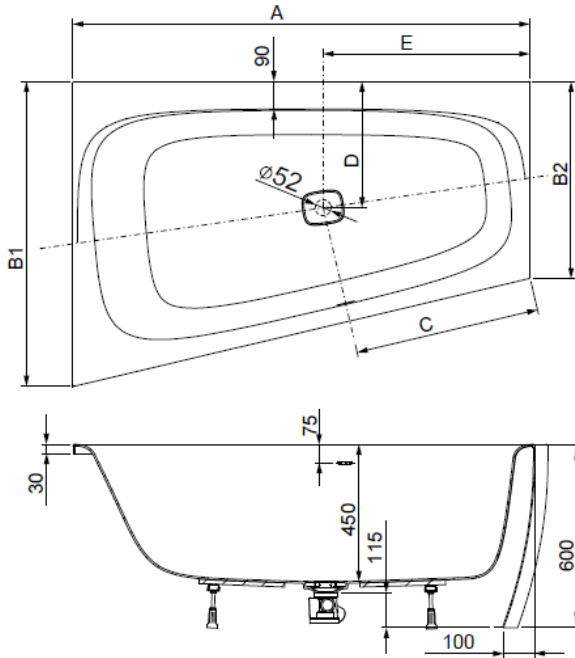

Montagehilfe:

	A	B1	B2	C	D	E	F	G	H	I	J	K	L
iSensi 1500 x 1000	1500	1000	645	608	413	679	1065	522	-	563	498	111	46
iSensi 1700 x 1000	1700	1000	600	713	403	779	-	722	197	519	449	62	-
iSensi 1800 x 1200	1800	1200	775	742	495	829	1330	882	297	695	626	239	171
iSensi 1800 x 1400	1800	1400	975	720	594	829	1330	822	311	893	821	444	371

SONDERZUBEHÖR BADEWANNEN

NACKENKISSEN

Coussin appui-nuque
Nekussen
Neckrests

ART. NR.
N° D'article
Artikelnummer
Article no.

Selbstklebendes Gel-Nackenkissen passend für nahezu alle Hoesch Bade- und Whirlwannen.
Farbe: Schwarz. Material: Gel.
/ Appuie-tête en gel adhésif. Coussin appui-nuque assorti à presque toutes les baignoires et baignoires balnéo HOESCH
Couleur: noir. Matériau: Gel.
/ Zelfklevend gel nekussen passend voor bijna alle HOESCH baden en whirlbaden.
Kleur: zwart. Materiaal: Gel.
/ Self-adhesive gel neckrest suitable for almost every HOESCH bath and whirltub.
Colour: Black. Material: Gel

69694

Nackenkissen aus wasserbeständigem Teakholz mit PU Auflage für den geraden Wannenrand.
/ Coussin appui-nuque produit de bois teck résistant à l'eau, recouvert de mousse de polyuréthane pour les baignoires à bords droits
/ Nekussen van waterbestendig teakhout met PU bekleding voor de rechte badrand.
/ Neckrest made of water-resistant teak wood with a PU pad.

89216

Lichtsysteme

Eclairage
Verlichtingssystemen
Lighting system

ART. NR.
N° D'article
Artikelnummer
Article no.

Nur für Badewannen ohne Whirl-/Airsysteem erhältlich

Disponible seulement pour les baignoires sans équipement balnéo Whirl/Air
Projecteur immergé LED, chromé avec touche de commande pour le rebord de la baignoire Système de commande automatique avec inverseur de couleur inclus Couleurs : blanc, rouge, orange, jaune, vert, bleu, indigo, violet (monte af'usine)

Alleen verkrijgbaar voor baden zonder whirl-/airsysteem

Verchromde led-
onderwaterschijnwerper met bedieningsknop in de badrand Incl. aansturelektronica met automatische kleurenwisselaar Kleuren: wit, rood, oranje, geel, groen, blauw, indigo, paars (in de fabriek ingebouwd)

Available for bathtubs without whirl / air system only

LED underwater spotlights, chrome plated with an operating button for bathtub rim Including control with integrated colour light changer.
Colours: white, red, orange, yellow, green, blue, indigo, violet (factory installed)

2 LED Scheinwerfer
4 LED Scheinwerfer

Projecteur 2 LED
Projecteur 4 LED

2 ledschijnwerpers
4 ledschijnwerpers

2 LED spotlights
4 LED spotlights

690913
690914