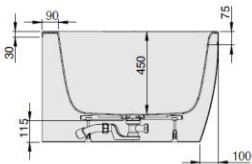

## iSENSI

**1800 x 1200**

**Eckwanne**

Baignoire d'angle

Hoekbad

**Linke Ausführung**

Version gauche

Linkse uitvoering

MODELL Modèle Mode	ART. NR. N° D'article Artikelnummer	LÄNGE/BREITE Longueur Et Largeur Lengte En Breedte (mm)	HÖHE/TIEFE Hauteur/profondeur Hoogte/diepte (mm)	INST. HÖHE Hauteur de montage Installatiehoogte (mm)	NUTZINHALT Contenu utile Nuttige inhoud
B	3963*	1800 x 1200	450	600	301 l
B	3964**	1800 x 1200	450	600	275 l
B	3965***	1800 x 1200	450	600	275 l