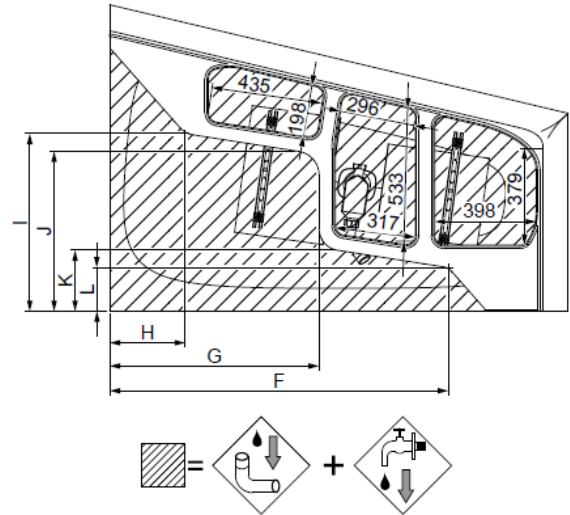

Montagehilfe:

	A	B1	B2	C	D	E	F	G	H	I	J	K	L
iSensi 1500 x 1000	1500	1000	645	608	413	679	1065	522	-	563	498	111	46
iSensi 1700 x 1000	1700	1000	600	713	403	779	-	722	197	519	449	62	-
iSensi 1800 x 1200	1800	1200	775	742	495	829	1330	882	297	695	626	239	171
iSensi 1800 x 1400	1800	1400	975	720	594	829	1330	822	311	893	821	444	371

SONDERZUBEHÖR BADEWANNEN

NACKENKISSEN

Coussin appui-nuque
Nekussen
Neckrests

ART. NR.
N° D'article
Artikelnummer
Article no.

Selbstklebendes Gel-Nackenkissen passend für nahezu alle Hoesch Bade- und Whirlwannen.
Farbe: Schwarz. Material: Gel.
/ Appuie-tête en gel adhésif. Coussin appui-nuque assorti à presque toutes les baignoires et baignoires balnéo HOESCH
Couleur: noir. Matériau: Gel.
/ Zelfklevend gel nekussen passend voor bijna alle HOESCH baden en whirlbaden.
Kleur: zwart. Materiaal: Gel.
/ Self-adhesive gel neckrest suitable for almost every HOESCH bath and whirltub.
Colour: Black. Material: Gel

69694

Nackenkissen aus wasserbeständigem Teakholz mit PU Auflage für den geraden Wannenrand.
/ Coussin appui-nuque produit de bois teck résistant à l'eau, recouvert de mousse de polyuréthane pour les baignoires à bords droits
/ Nekussen van waterbestendig teakhout met PU bekleding voor de rechte badrand.
/ Neckrest made of water-resistant teak wood with a PU pad.

89216

Lichtsysteme

Eclairage
Verlichtingssystemen
Lighting system

ART. NR.
N° D'article
Artikelnummer
Article no.

Nur für Badewannen ohne Whirl-/Airsysteem erhältlich

Disponible seulement pour les baignoires sans équipement balnéo Whirl/Air
Projecteur immergé LED, chromé avec touche de commande pour le rebord de la baignoire Système de commande automatique avec inverseur de couleur inclus Couleurs : blanc, rouge, orange, jaune, vert, bleu, indigo, violet (monte af'usine)

Alleen verkrijgbaar voor baden zonder whirl-/airsysteem

Verchromde led-
onderwaterschijnwerper met bedieningsknop in de badrand Incl. aansturelektronica met automatische kleurenwisselaar Kleuren: wit, rood, oranje, geel, groen, blauw, indigo, paars (in de fabriek ingebouwd)

Available for bathtubs without whirl / air system only

LED underwater spotlights, chrome plated with an operating button for bathtub rim Including control with integrated colour light changer.
Colours: white, red, orange, yellow, green, blue, indigo, violet (factory installed)

2 LED Scheinwerfer
4 LED Scheinwerfer

Projecteur 2 LED
Projecteur 4 LED

2 ledschijnwerpers
4 ledschijnwerpers

2 LED spotlights
4 LED spotlights

690913
690914