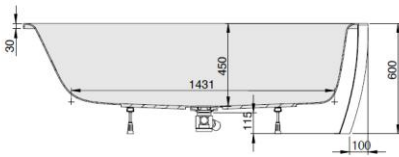

iSENSI

1800 x 1200

Eckwanne

Baignoire d'angle

Hoekbad

Linke Ausführung

Version gauche

Linkse uitvoering

DE

Freistehende Badewanne aus Acryl mit fester Schürze (Monolith) inkl. vormontiertem Untergestell u. Überlaufgarnitur (optional wählbar, siehe Tabelle), Anschluss Schlauch zur Verbindung an HT-Hausanschluss im Lieferumfang enthalten.

FR

Vidage spécial (en option, voir tableau), raccord de tuyau pour le raccordement/ connexion HT-maison et châssis inclus. Baignoire autonome en acrylique/ABS avec tablier monocoque différentes versions y compris châssis.

NL

Afvoer-/overloopcombinatie (optioneel te kiezen, zie tabel), Aansluitflexibel voor aansluiting aan bouwzijdige afvoerleiding en Onderstel inbegrepen in leveromvang. Vrijstaande baden van acryl/ABS aangevormd paneel in verschillende uitvoeringen incl. onderstel.

MODELL Modèle Mode	ART. NR. N° D'article Artikelnummer	LÄNGE/BREITE Longueur Et Largeur Lengte En Breedte (mm)	HÖHE/TIEFE Hauteur/profondeur Hoogte/diepte (mm)	INST. HÖHE Hauteur de montage Installatiehoogte (mm)	NUTZINHALT Contenu utile Nuttige inhoud
B	3963*	1800 x 1200	450	600	301 l
B	3964**	1800 x 1200	450	600	275 l
B	3965***	1800 x 1200	450	600	275 l

* Version mit Überlaufschlitz und Klick-Klack / Version avec fente de débordement et vidage spécial (clac/clac)
/ Versie met overloopgleuf en afvoer-/overloopcombinatie (klik/klak)

** Version mit Ein-/ Über- und Ablauf mit Excenter, Vormontiert, 1/2 Zoll Mischwasseranschluß in Chrom
/ Version avec remplissage par le trop-plein avec vidage spécial en chrome / Versie met in-, af- en overloopgarnitur in chrom

*** Version mit Ein-/ Über- und Ablauf mit Excenter, Vormontiert, 1/2 Zoll Mischwasseranschluß in Weiß
/ Version avec remplissage par le trop-plein avec vidage spécial en blanc / Versie met in-, af- en overloopgarnitur in wit

SOLIQUE-FARBEN

010 Weiß Glänzend

013 Weiß Matt

BI COLOR

110 Weiß Glänzend /
Schwarz Matt

111 Weiß Glänzend /
Schwarz Glänzend

112 Weiß Glänzend /
Schiefergrau Glänzend

Artikelbeschreibung:

Die Badewanne iSensi aus Sanitär-Acryl – Herzlich willkommen in der neuen, großzügigen Komfortzone von HOESCH. iSensi bietet eine besonders großzügige Komfortzone. Dafür sorgt auch der mittig positionierte Ablauf in der ovalen Grundform. Für Entspannung und Wohlbehagen sorgen zudem die positiven Eigenschaften des hochwertigen gegossenen Sanitär-Acryls. Das Material isoliert Wärme besonders gut und ist an der Oberfläche extrem eben, porenfrei und unempfindlich. Das fühlt sich nicht nur angenehm warm und anschmiegsam an, sondern erleichtert zusätzlich auch die Pflege.

Material Eigenschaften:

Das Material Acryl zeichnet sich durch rutschhemmende Eigenschaften aus, die einen sicheren Gebrauch ermöglichen. Produkte aus Sanitäracryl besitzen eine sehr glatte und dadurch leicht zu reinigende Oberfläche. Das Acryl ist durchgefärbt, damit bei der Verwendung entstehende Kratzer einfach wegpoliert werden können. HOESCH-Produkte behalten daher jahrelang ein makelloses Aussehen. Aufgrund seiner physikalischen Eigenschaften eignet sich Acryl als guter Wärmespeicher. Es garantiert auch bei längerem Aufenthalt in der Badewanne immer die optimale Temperatur.