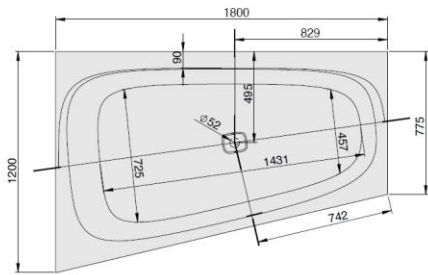

## iSENSI

**1800 x 1200**

**Eckwanne**

Baignoire d'angle

Hoekbad

**Linke Ausführung**

Version gauche

Linkse uitvoering

DE

Freistehende Badewanne aus Acryl mit fester Schürze (Monolith) inkl. vormontiertem Untergestell u. Überlaufgarnitur (optional wählbar, siehe Tabelle), Anschluss Schlauch zur Verbindung an HT-Hausanschluss im Lieferumfang enthalten.

MODELL Modèle Mode	ART. NR. N° D'article Artikelnummer	LÄNGE/BREITE Longueur Et Largeur Lengte En Breedte (mm)	HÖHE/TIEFE Hauteur/profondeur Hoogte/diepte (mm)	INST. HÖHE Hauteur de montage Installatiehoogte (mm)	NUTZINHALT Contenu utile Nuttige inhoud
B	3963*	1800 x 1200	450	600	301 l
B	3964**	1800 x 1200	450	600	275 l
B	3965***	1800 x 1200	450	600	275 l