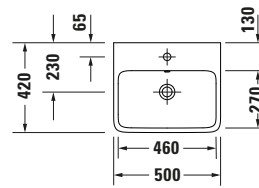

Waschtisch

Basis Angaben	
Langbezeichnung	Duravit Qatego Waschtisch 500 mm Weiß Hochglanz, Hahnlochbank, Anzahl Hahnlöcher pro Waschplatz: 1, Überlauf, Geschliffen – 2382502027

Spezifikationen	
Farbe	
Farbwert	Weiß
Innenfarbe	Weiß
Aussenfarbe	Weiß
Glanzgrad	Hochglanz
Glanzgrad Innen	Hochglanz
Glanzgrad Außen	Hochglanz
Überlauf	
Überlauf	✓
Waschplatz	
Anzahl Hahnlöcher pro Waschplatz	1
Material	
Material	Keramik

Features	
Oberflächenveredelung	
HygieneGlaze	✓
Waschtisch	
Geschliffen	✓
Von unten glasiert	✓
Waschplatz	
Hahnlochbank	✓

Logistik	
Artikelgewicht	13,3 kg

Passende Produkte	
Passende Artikel	
	Push-open Ventil # 0050527000 Universal
	Push-open Ventil # 0050524600 Universal
	Designsiphon # 0050361000 Universal
	Designsiphon # 0050364600 Universal
	Push-open Ventil # 0050521000 Universal
	Designsiphon # 005036 Universal
	Push-open Ventil # 0050523400 Universal
	Röhrensiphon # 0050260000 Universal

Beschreibungstexte	
Ausschreibungstext	Duravit Qatego Waschtisch Weiß Hochglanz 500 mm, Designer: Studio F. A. Porsche, Sanitärkeramik, AufsatzWandhängend, Überlauf, Position Ablauf: Mitte, Geschliffen, Von unten glasiert, Ablagefläche: HahnlochbankHinten, Anzahl Becken: 1, Beckenform: Rechteckig, Position Becken: Mitte, Position Hahnloch: Mitte, Weiß Hochglanz, Geeignet für Möbel, Hahnlochbank, CE-Kennzeichen-1: EN 14688, EAN Nr.: 4067116070026, Artikelgewicht: 13,3 kg, Beckenbreite: 460 mm, Beckentiefe: 270 mm, Abmessungen (Breite / Länge x Tiefe / Breite x Höhe): 500 x 420 x 150 mm, Artikel Nr.: 2382502027