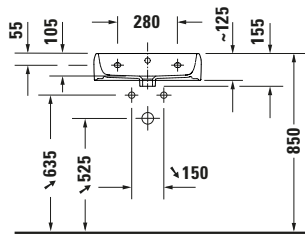

Waschtisch

Basis Angaben	
Langbezeichnung	Duravit Qatego Waschtisch 500 mm Weiß Hochglanz, Hahnlochbank, Anzahl Hahnlöcher pro Waschplatz: 1, Überlauf, Geschliffen – 2382502027

Spezifikationen	
Farbe	
Farbwert	Weiß
Innenfarbe	Weiß
Aussenfarbe	Weiß
Glanzgrad	Hochglanz
Glanzgrad Innen	Hochglanz
Glanzgrad Außen	Hochglanz
Überlauf	
Überlauf	✓
Waschplatz	
Anzahl Hahnlöcher pro Waschplatz	1
Material	
Material	Keramik

Features	
Oberflächenveredelung	
HygieneGlaze	✓
Waschtisch	
Geschliffen	✓
Von unten glasiert	✓
Waschplatz	
Hahnlochbank	✓

Logistik	
Artikelgewicht	13,3 kg

Passende Produkte	
Passende Artikel	
	Push-open Ventil # 0050527000 Universal
	Push-open Ventil # 0050524600 Universal
	Designsiphon # 0050361000 Universal
	Designsiphon # 0050364600 Universal
	Push-open Ventil # 0050521000 Universal
	Designsiphon # 005036 Universal
	Push-open Ventil # 0050523400 Universal
	Röhrensiphon # 0050260000 Universal

Beschreibungstexte	
Ausschreibungstext	Duravit Qatego Waschtisch Weiß Hochglanz 500 mm, Designer: Studio F. A. Porsche, Sanitärkeramik, AufsatzWandhängend, Überlauf, Position Ablauf: Mitte, Geschliffen, Von unten glasiert, Ablagefläche: HahnlochbankHinten, Anzahl Becken: 1, Beckenform: Rechteckig, Position Becken: Mitte, Position Hahnloch: Mitte, Weiß Hochglanz, Geeignet für Möbel, Hahnlochbank, CE-Kennzeichen-1: EN 14688, EAN Nr.: 4067116070026, Artikelgewicht: 13,3 kg, Beckenbreite: 460 mm, Beckentiefe: 270 mm, Abmessungen (Breite / Länge x Tiefe / Breite x Höhe): 500 x 420 x 150 mm, Artikel Nr.: 2382502027