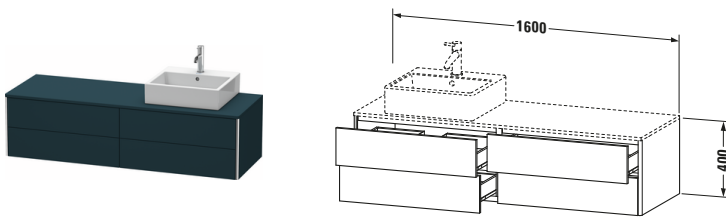

**Konsolenwaschtischunterbau wandhängend**

Basis Angaben	
Langbezeichnung	Duravit XSquare Konsolenwaschtischunterbau wandhängend, Nachtblau Seidenmatt, Rechteckig, Anzahl Ausschnitte: 1, Anzahl Schubkästen: 4, Tip-on Technik – XS4914R9898

Spezifikationen	
Anzahl Ausschnitte	1
Anzahl Schubkästen	4
Für Anzahl Waschtische	1
Montagegrad	Montiert

Waschplatz	
Position Becken	Rechts

Montage	
Montageart	Wandhängend / Wandmontage

Farbe	
Farbwert	Nachtblau
Glanzgrad	Seidenmatt

Front	
Farbwert Front	Nachtblau
Glanzgrad Front	Seidenmatt

Korpus	
Glanzgrad Korpus	Seidenmatt
Material Korpus	Hochverdichtete MDF-Platte
Oberfläche Korpus	Lack

Griff	
Ausführung Griff	Grifflos

Profil	
Farbe Profil	Chrom
Glanzgrad Profil	Hochglanz
Material Profil	Aluminium

Vermaßung	
Breite / Länge	1600 mm
Höhe	400 mm
Tiefe / Breite	548 mm
Min. Wandabstand	0 mm

**Passende Produkte**

Passende Artikel	
	Raumsparsiphon # 005076 Universal
	Einrichtungssystem Set # UV0505 Universal
	Einrichtungssystem Set # UV0514 Universal
	Konsole # XS060H XSquare
	Konsole # XS061H XSquare