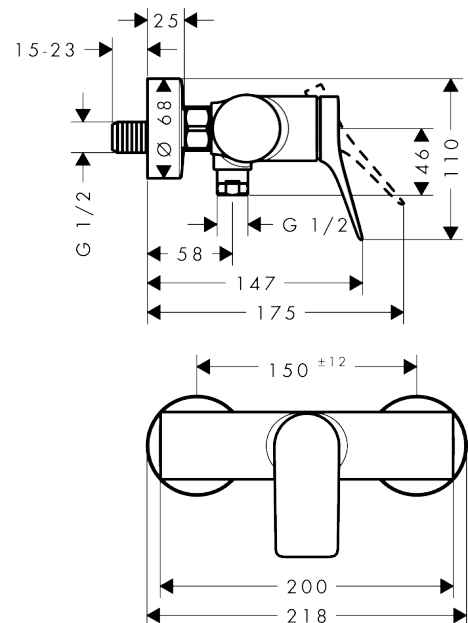

Vivenis

Einhebel-Brausemischer Original Aufputz

Oberfläche: **Brushed Bronze** Artikelnummer: **75623140**

Beschreibung

Merkmale

- 1 Verbraucher
- Stichmaß: 150 ± 12 mm
- maximale Durchflussmenge bei 3 bar: 16,6 l/min
- Durchfluss für Handbrause bei 3 bar: 16,6 l/min
- Keramikmischsystem
- Temperaturbegrenzung einstellbar
- Rückflussverhinderer
- mit Schalldämpfer
- Schlauchanschluss: DN15
- Anschlussgröße: DN15
- Geräuschgruppe: I
- Durchflussklasse: Z
- min. Betriebsdruck: 1 bar
- max. Betriebsdruck: 10 bar
- Anschlussart: S-Anschlüsse
- PA-IX 10326/IZ

Produktabbildung

Maßzeichnung

Vivenis

Einhebel-Brausemischer Original Aufputz

Oberfläche: **Brushed Bronze** Artikelnummer: **75623140**

Durchflussdiagramm