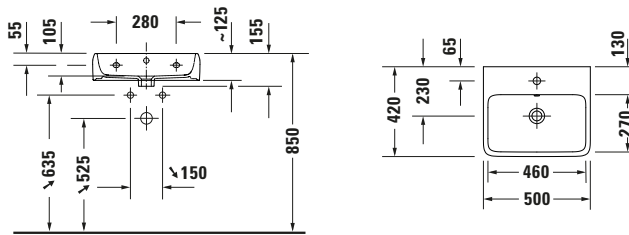

Waschtisch

Basis Angaben	
Langbezeichnung	Duravit Gatego Waschtisch 500 mm Weiß Hochglanz, Hahnlochbank, Anzahl Hahnlöcher pro Waschplatz: 0, Überlauf - 2382502060

Spezifikationen	
Farbe	
Farbwert	Weiß
Innenfarbe	Weiß
Aussenfarbe	Weiß
Glanzgrad	Hochglanz
Glanzgrad Innen	Hochglanz
Glanzgrad Außen	Hochglanz
Überlauf	
Überlauf	✓
Material	
Material	Keramik

Features	
Oberflächenveredelung	
HygieneGlaze	✓
Waschplatz	
Hahnlochbank	✓
Waschtisch	
Von unten glasiert	✓

Logistik	
Artikelgewicht	13,3 kg

Passende Produkte	
Passende Artikel	
	Push-open Ventil # 0050527000 Universal
	Push-open Ventil # 0050524600 Universal
	Designsiphon # 0050361000 Universal
	Designsiphon # 0050364600 Universal
	Push-open Ventil # 0050521000 Universal
	Designsiphon # 005036 Universal
	Push-open Ventil # 0050523400 Universal
	Röhrensiphon # 0050260000 Universal

Beschreibungstexte	
Ausschreibungstext	Duravit Gatego Waschtisch Weiß Hochglanz 500 mm, Designer: Studio F. A. Porsche, Sanitärkeramik, Wandhängend, Überlauf, Position Ablauf: Mitte, Von unten glasiert, Ablagefläche: HahnlochbankHinten, Anzahl Becken: 1, Beckenform: Rechteckig, Position Becken: Mitte, Position Hahnloch: Ohne, Weiß Hochglanz, Geeignet für Möbel, Hahnlochbank, CE-Kennzeichen-1: EN 14688, EAN Nr.: 4067116070040, Artikelgewicht: 13,3 kg, Beckenbreite: 460 mm, Beckentiefe: 270 mm, Abmessungen (Breite / Länge x Tiefe / Breite x Höhe): 500 x 420 x 150 mm, Artikel Nr.: 2382502060