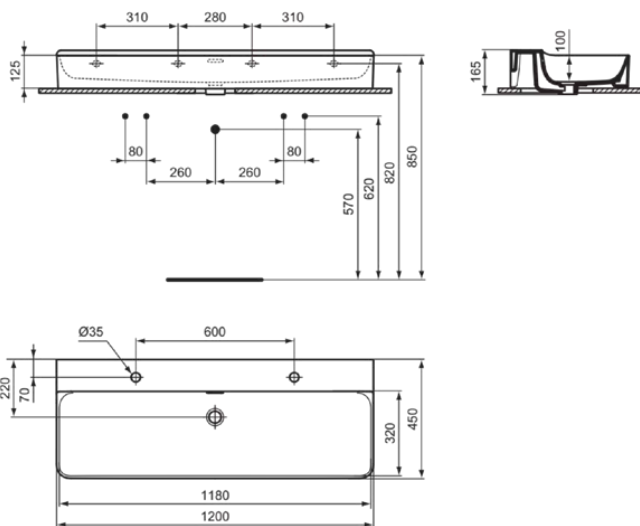

CONCA

T380301

CONCA | Waschtisch 1200x450x165 mm in weiß glänzend, 2 Hahnlöcher, mit Überlauf

Bild & Zeichnung

Allgemeine Informationen

Produktkategorie:	Waschtische
Produktart:	Waschtisch
Marke:	Ideal Standard
Kollektion:	CONCA
Designer:	Palomba Serafini Associati
Colour:	01 - Weiß Glänzend
Oberflächenbeschaffenheit:	glänzend
Höhe (mm):	165
Breite (mm):	1200
Ausladung (mm):	450
Nettogewicht (kg):	32.00
EAN Code:	8014140458197

Produktstandards & Zertifikate

Normen:	EN 14688
Declaration of Performance classification (DoP):	CL 25

Produktspezifikationen

Farbcode:	01
Farbbeschreibung:	weiß glänzend
Barrierefreies Produkt:	Nein
Mit Kettenöse:	Nein
Material:	Keramik
Materialspezifikation:	Feinfeurton
Anzahl von Hahnlöchern je Waschbecken:	2
Anzahl von Waschbecken:	1
Sichtbarer Überlauf:	Ja
PVD Technologie:	Nein
Ablagefläche:	Hinten
Oberflächenbeschaffenheit:	glänzend
Position des Hahnlochs:	links / rechts
Form des Überlaufs:	Geschlitzt
Mit Rückwand:	Nein
Mit Verschlussstopfen:	Nein
Mit Überlauf:	Ja
Mit Siphon:	Nein
Befestigungsmaterial im Lieferumfang enthalten:	Nein
Montageart:	wandhängend
Empfohlene Ausschnittschablone:	TT0299728