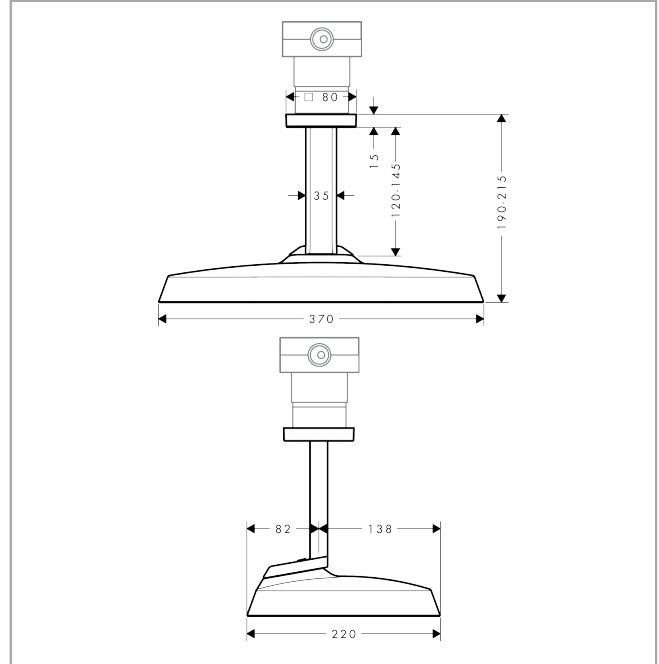

**AXOR ShowerSphere**  
**Kopfbrause 370/220 2jet EcoSmart mit Deckenanschluss**  
 Oberfläche: **Brushed Nickel** Artikelnummer: **39758820**

### Merkmale

- besteht aus: Kopfbrause, Deckenanschluss
- Brausekopfgröße: 370 x 220 mm
- Strahlart: PowderRain, Rain
- FlexPower: Düsen passen sich Wasserdruck automatisch an durch öffnen und schließen
- QuickClean+: Kalkablagerung vermeiden durch die Elastizität der Düsen
- Durchflussregler: 8 l/min (mit möglichen Toleranzen -20 %)
- Durchflussmenge PowderRain bei 3 bar: 6,7 l/min
- Durchflussmenge PowderRain und Rain in Kombination bei 3 bar: 12,7 l/min
- Durchflussmenge Rain Strahl bei 3 bar: 6,5 l/min
- Funktion ab: 5,5 l/min
- maximale Durchflussmenge bei 3 bar: 6,7 l/min
- Mindestfließdruck: 1 bar
- Material Strahlscheibe: Metall
- Kopfbrause zur Reinigung abnehmbar
- optional für 2jet Kopfbrausen mit Deckenanschluss: Änderung der Rosettengröße auf 120/120 über AXOR Signature-Anfrage
- Metalldeckenanschluss
- Deckenanschlusslänge: 145 mm
- Montage: Deckenmontage
- Montageart: Unterputz
- Anschlussart: Grundkörper
- für Durchlauferhitzer geeignet
- nicht enthalten: Grundkörper
- EU-Taxonomie: max. 8 l/min - Vermeidung erheblicher Beeinträchtigungen (DNSH)
- P-IX 10352/IIZ

## Technologie

**AXOR ShowerSphere**  
**Kopfbrause 370/220 2jet EcoSmart mit Deckenanschluss**  
 Oberfläche: **Brushed Nickel** Artikelnummer: **39758820**

Produktabbildung

Maßzeichnung

Durchflussdiagramm