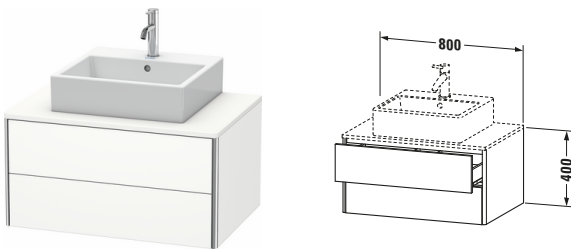

Konsolenwaschtischunterbau wandhängend

Basis Angaben	
Langbezeichnung	Duravit XSquare Konsolenwaschtischunterbau wandhängend, Weiß Seidenmatt, Rechteckig, Anzahl Ausschnitte: 1, Anzahl Schubkästen: 2, Tip-on Technik – XS491003636

Spezifikationen	
Anzahl Ausschnitte	1
Anzahl Schubkästen	2
Für Anzahl Waschtische	1
Montagegrad	Montiert
Waschplatz	
Position Becken	Mitte
Montage	
Montageart	Wandhängend / Wandmontage
Farbe	
Farbwert	Weiß
Glanzgrad	Seidenmatt
Front	
Farbwert Front	Weiß
Glanzgrad Front	Seidenmatt
Korpus	
Glanzgrad Korpus	Seidenmatt
Material Korpus	Hochverdichtete MDF-Platte
Oberfläche Korpus	Lack
Griff	
Ausführung Griff	Grifflos
Profil	
Farbe Profil	Chrom
Glanzgrad Profil	Hochglanz
Material Profil	Aluminium

Features	
Tip-on Technik	✓
Einrichtungssystem	Optional
Selbsteinzug mit Dämpfung	✓
Siphonausschnitt	✓
Schürze	✓

Lieferumfang	
Montage	
Inkl. Befestigungsmaterial	✓
Technische Dokumentation	
Inkl. Montageanleitung	digital und gedruckt

Vermaßung	
Breite / Länge	800 mm
Höhe	400 mm
Tiefe / Breite	548 mm
Min. Wandabstand	0 mm

Passende Produkte

Passende Artikel	
	Raumsparsiphon # 005076 Universal
	Einrichtungssystem Set # UV0505 Universal
	Konsole # XS060D XSquare
	Konsole # XS061D XSquare
Notwendige Artikel	
	Konsole # XS060D XSquare
	Konsole # XS061D XSquare