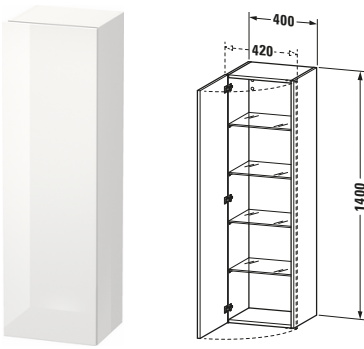

## Hochschrank

Basis Angaben	
Langbezeichnung	Duravit DuraStyle Hochschrank, Weiß Hochglanz, Rechteckig, Anzahl Türen: 1 – DS1219R2222
Artikel Nr.	DS1219R2222

Spezifikationen	
<b>Tür</b>	
Anzahl Türen	1
Türanschlag	Rechts
<b>Böden</b>	
Anzahl Glasfachböden	4
<b>Montage</b>	
Montageart	Wandhängend / Wandmontage
Montagegrad	Montiert
<b>Farbe</b>	
Farbwert	Weiß
Glanzgrad	Hochglanz
<b>Front</b>	
Farbwert Front	Weiß
Glanzgrad Front	Hochglanz
Material Front	Hochverdichtete Dreischicht-Holzspanplatte
<b>Korpus</b>	
Farbwert Korpus	Weiß
Glanzgrad Korpus	Hochglanz
Material Korpus	Hochverdichtete Dreischicht-Holzspanplatte
Oberfläche Korpus	Dekor
<b>Griff</b>	
Ausführung Griff	Grifflos

Features	
Automatiktürscharnier mit Dämpfung	✓

Lieferumfang	
<b>Montage</b>	
Inkl. Befestigungsmaterial	✓
<b>Technische Dokumentation</b>	
Inkl. Montageanleitung	digital und gedruckt

Logistik	
Artikelgewicht	26 kg
<b>Verkaufsverpackung</b>	
Art Verkaufsverpackung	Karton
Menge / Verkaufsverpackung	1 Stk.
Ab Werk verpackt	✓
Breite Verkaufsverpackung inkl. Artikel	550 mm
Höhe Verkaufsverpackung inkl. Artikel	1480 mm
Tiefe Verkaufsverpackung inkl. Artikel	410 mm
Gewicht Verkaufsverpackung inkl. Artikel	31,3 kg
Anzahl Packstücke	1

Vermaßung	
Breite / Länge	400 mm
Min. Variable Breite / Länge	0 mm
Max. Variable Breite / Länge	0 mm
Höhe	1400 mm
Tiefe / Breite	360 mm
Min. Wandabstand	20 mm
Min. Abstand Anbau Möbel	20 mm

Weitere Informationen finden Sie hier