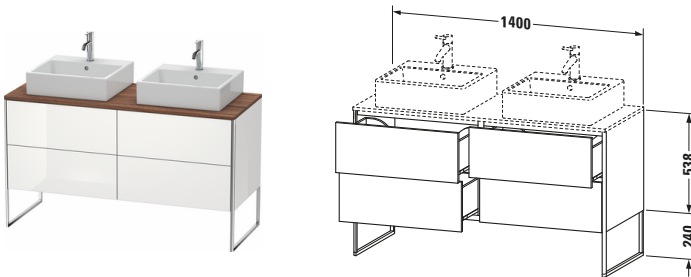

**Konsolenwaschtischunterbau bodenstehend**

Basis Angaben	
Langbezeichnung	Duravit XSquare Konsolenwaschtischunterbau bodenstehend, Weiß Hochglanz, Rechteckig, Anzahl Ausschnitte: 2, Anzahl Auszüge: 4, Tip-on Technik – XS4926B8585

Spezifikationen	
Anzahl Ausschnitte	2
Anzahl Auszüge	4
Für Anzahl Waschtische	2
Montagegrad	Teilweise montiert
Tür	
Türanschlag	Links / Rechts
Waschplatz	
Position Becken	Links / Rechts
Montage	
Montageart	Bodenstehend / Wandmontage
Farbe	
Farbwert	Weiß
Glanzgrad	Hochglanz
Front	
Farbwert Front	Weiß
Glanzgrad Front	Hochglanz
Korpus	
Glanzgrad Korpus	Hochglanz
Material Korpus	Hochverdichtete MDF-Platte
Oberfläche Korpus	Lack
Griff	
Ausführung Griff	Grifflos
Profil	
Farbe Profil	Chrom
Glanzgrad Profil	Hochglanz
Material Profil	Aluminium

Features	
Tip-on Technik	✓
Einrichtungssystem	Optional
Integrierter Höhenausgleich	✓
Selbsteinzug mit Dämpfung	✓

Lieferumfang	
Inkl. Fußgestell	✓
Montage	
Inkl. Befestigungsmaterial	✓
Technische Dokumentation	
Inkl. Montageanleitung	digital und gedruckt

Vermaßung	
Breite / Länge	1400 mm
Höhe	778 mm
Tiefe / Breite	548 mm
Min. Wandabstand	0 mm

Passende Produkte	
Passende Artikel	
	Raumsparsiphon # 005076 Universal
	Einrichtungssystem Set # UV0502 Universal
	Konsole # XS063G XSquare
	Konsole # XS064G XSquare
Notwendige Artikel	
	Konsole # XS063G XSquare
	Konsole # XS064G XSquare