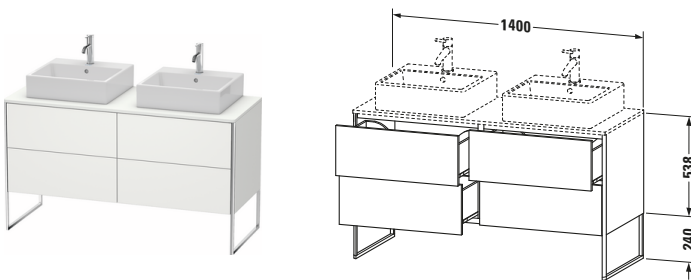

**Konsolenwaschtischunterbau bodenstehend**

Basis Angaben	
Langbezeichnung	Duravit XSquare Konsolenwaschtischunterbau bodenstehend, Nordic Weiß Seidenmatt, Rechteckig, Anzahl Ausschnitte: 2, Anzahl Auszüge: 4, Tip-on Technik – XS4926B3939

Spezifikationen	
Anzahl Ausschnitte	2
Anzahl Auszüge	4
Für Anzahl Waschtische	2
Montagegrad	Teilweise montiert
Tür	
Türanschlag	Links / Rechts
Waschplatz	
Position Becken	Links / Rechts
Montage	
Montageart	Bodenstehend / Wandmontage
Farbe	
Farbwert	Nordic Weiß
Glanzgrad	Seidenmatt
Front	
Farbwert Front	Nordic Weiß
Glanzgrad Front	Seidenmatt
Korpus	
Glanzgrad Korpus	Seidenmatt
Material Korpus	Hochverdichtete MDF-Platte
Oberfläche Korpus	Lack
Griff	
Ausführung Griff	Grifflos
Profil	
Farbe Profil	Chrom
Glanzgrad Profil	Hochglanz
Material Profil	Aluminium

Features	
Tip-on Technik	✓
Einrichtungssystem	Optional
Integrierter Höhenausgleich	✓
Selbsteinzug mit Dämpfung	✓

Lieferumfang	
Inkl. Fußgestell	✓
Montage	
Inkl. Befestigungsmaterial	✓
Technische Dokumentation	
Inkl. Montageanleitung	digital und gedruckt

Vermaßung	
Breite / Länge	1400 mm
Höhe	778 mm
Tiefe / Breite	548 mm
Min. Wandabstand	0 mm

Passende Produkte	
Passende Artikel	
	Raumsparsiphon # 005076 Universal
	Einrichtungssystem Set # UV0502 Universal
	Konsole # XS063G XSquare
	Konsole # XS064G XSquare
Notwendige Artikel	
	Konsole # XS063G XSquare
	Konsole # XS064G XSquare