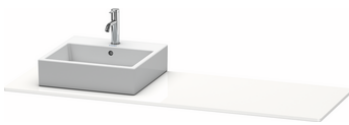

XSquare # XS060HR0707

Design by Kurt Merki Jr.

Konsole

Basis Angaben	
Langbezeichnung	Duravit XSquare Konsole, Betongrau Matt, Rechteckig, Anzahl Ausschnitte: 1 – XS060HR0707
Artikel Nr.	XS060HR0707

Spezifikationen	
Anzahl Ausschnitte	1
Oberfläche	Dekor
Oberflächenbehandlung	Direktbeschichtet
Montage	
Montageart	Korpusmontage
Farbe	
Farbwert	Betongrau
Glanzgrad	Matt
Material	
Material	Hochverdichtete Dreischicht-Holzspanplatte
Waschplatz	
Position Becken	Rechts
Anzahl Waschplätze	1

Features	
Hahnlochbohrungen möglich	✓

Lieferumfang	
Technische Dokumentation	
Inkl. Montageanleitung	ohne

Logistik	
Artikelgewicht	9 kg
Verkaufsverpackung	
Art Verkaufsverpackung	Karton
Menge / Verkaufsverpackung	1 Stk.
Ab Werk verpackt	✓
Breite Verkaufsverpackung inkl. Artikel	610 mm
Höhe Verkaufsverpackung inkl. Artikel	1700 mm
Tiefe Verkaufsverpackung inkl. Artikel	135 mm
Gewicht Verkaufsverpackung inkl. Artikel	9 kg
Anzahl Packstücke	1

Passende Produkte	
Passende Artikel	
	Konsolenwaschtischunterbau bodenstehend # XS4924 XSquare
	Konsolenwaschtischunterbau wandhängend # XS4914 XSquare

Vermaßung	
Breite / Länge	1600 mm
Min. Variable Breite / Länge	0 mm
Max. Variable Breite / Länge	0 mm
Höhe	16 mm
Tiefe / Breite	550 mm