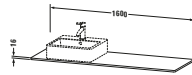

XSquare # XS060HR0707

Design by Kurt Merki Jr.

Konsole

Basis Angaben	
Langbezeichnung	Duravit XSquare Konsole, Betongrau Matt, Rechteckig, Anzahl Ausschnitte: 1 – XS060HR0707
Artikel Nr.	XS060HR0707

Spezifikationen	
Anzahl Ausschnitte	1
Oberfläche	Dekor
Oberflächenbehandlung	Direktbeschichtet
Montage	
Montageart	Korpusmontage
Farbe	
Farbwert	Betongrau
Glanzgrad	Matt
Material	
Material	Hochverdichtete Dreischicht-Holzspanplatte
Waschplatz	
Position Becken	Rechts
Anzahl Waschplätze	1

Features	
Hahnlochbohrungen möglich	✓

Lieferumfang	
Technische Dokumentation	
Inkl. Montageanleitung	ohne

Logistik	
Artikelgewicht	9 kg
Verkaufsverpackung	
Art Verkaufsverpackung	Karton
Menge / Verkaufsverpackung	1 Stk.
Ab Werk verpackt	✓
Breite Verkaufsverpackung inkl. Artikel	610 mm
Höhe Verkaufsverpackung inkl. Artikel	1700 mm
Tiefe Verkaufsverpackung inkl. Artikel	135 mm
Gewicht Verkaufsverpackung inkl. Artikel	9 kg
Anzahl Packstücke	1

Passende Produkte	
Passende Artikel	
	Konsolenwaschtischunterbau bodenstehend # XS4924 XSquare
	Konsolenwaschtischunterbau wandhängend # XS4914 XSquare

Vermaßung	
Breite / Länge	1600 mm
Min. Variable Breite / Länge	0 mm
Max. Variable Breite / Länge	0 mm
Höhe	16 mm
Tiefe / Breite	550 mm