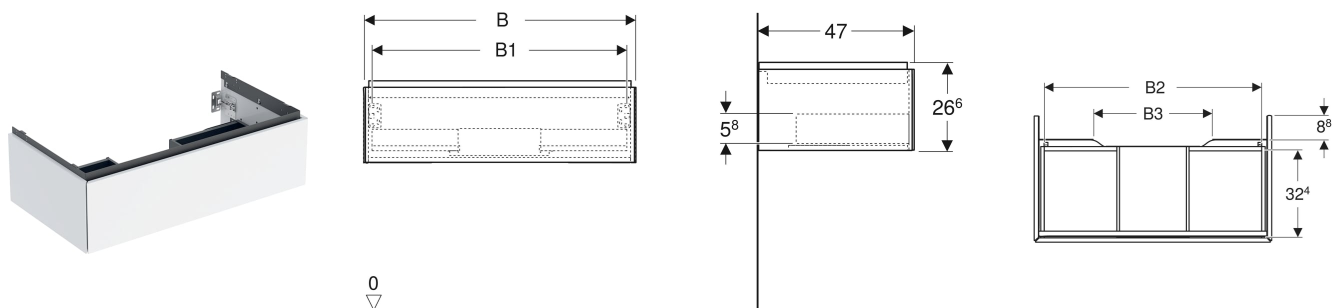

Geberit ONE Unterschrank für Waschtisch, mit einer Schublade

EIGENSCHAFTEN

- FSC™ C134279 zertifiziert
- Wandhängend
- Komplettnutzbarer Stauraum in oberer Schublade
- Mit einer Schublade
- Push-to-open-Mechanismus zum Öffnen
- Schublade mit Selbsteinzug
- Vormontiert geliefert
- Feuchtigkeitsbeständig

TECHNISCHE DATEN

Werkstoff Hochverdichtete Dreischicht-Holzspanplatte
 Schubladenbelastung max. 20 kg

LIEFERUMFANG

- Unterschrank für Waschtisch
- Befestigungsmaterial

ZUBEHÖR

- Geberit Lichteiste für Schublade, links und rechts, Länge 35 cm

- Geberit Set Schubladeneinsätze für obere Schublade
- Geberit Steckdosenelement mit Netzstecker
- Geberit Steckdosenelement mit ComfortLight-Modul
- Geberit Handtuchhalter für Badezimmermöbel

INFO

- Für die Installation des Unterschrankes wird ein Geberit Waschbeckenanschluss, Raumsparmodell benötigt. Siehe Sortimentsübersicht Waschtisch-Serie oder Onlinekatalog, Zubehör Waschtische.
- Mix & Match: Artikel gleicher Breite sind in den Serien Geberit ONE, Acanto, iCon frei kombinierbar

Art-Nr.	Mix & Match	Farbe / Oberfläche	B cm	B1 cm	B2 cm	B3 cm	Breite Waschtisch cm	H cm	T cm	VE1 St.
505.073.00.5	Ja	Eiche / Melamin Holzstruktur	88.8	83.4	81.3	44.8	90	26.6	47	1