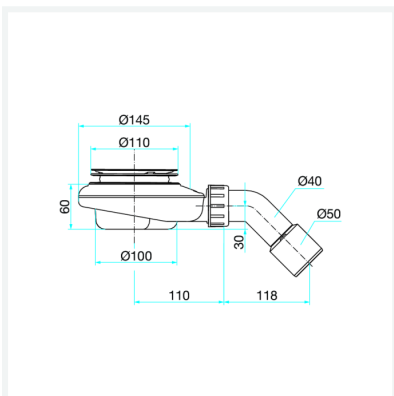

Tempoplex-Ablauf

Funktionseinheit

BH 60 mm

- Nachfolge von Tempoplex-Ablauf Funktionseinheit Modell 6963.1
- strömungsoptimiert
- ohne: Ausstattungsset

Ausstattung

Geruchverschluss herausnehmbar, Reinigungsöffnung zur Abwasserleitung, Ablaufbogen 45°

Modell 6967.1

Artikel 836 573

Eigenschaften

Sperrwasserhöhe	SWH	30 mm
Ablaufleistung 15 mm (nach DIN EN 274)	AL 15	0,55 l/s
Durchmesser Nominal	DN	40/50
Höhe	H	60
Für Duschwannen mit Ablaufloch-Ø 90	D90	✓
Werkstoff	Kunststoff	