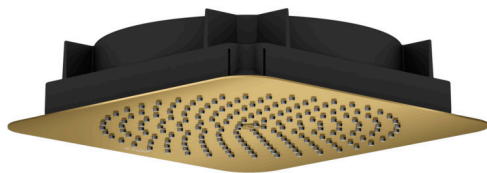

AXOR Citterio C
Kopfbrause 270/270 1jet Deckenintegriert
Oberfläche: **Polished Gold Optic** Artikelnummer: **28794990**

Beschreibung

Merkmale

- Brausekopfgrösse: 270 x 270 mm
- Strahlart: Rain
- Durchflussmenge Rain (bei 3 bar): 11,3 l/min
- Funktion ab: 4,1 l/min
- Maximale Durchflussmenge bei 3 bar: 11,3 l/min
- Mindestfliessdruck: 1 bar
- Material Strahlscheibe: Metall
- Kopfbrause zur Reinigung abnehmbar
- Montage: Deckenmontage
- Anschlussart: Grundkörper
- Geräuschgruppe: I
- Durchflussklasse: A
- P-IX 10218/IA

Artikeldetails

Preis exkl. MwSt.

743.00 CHF

Technologie

Zertifikate / Nachhaltigkeit

Produktabbildung