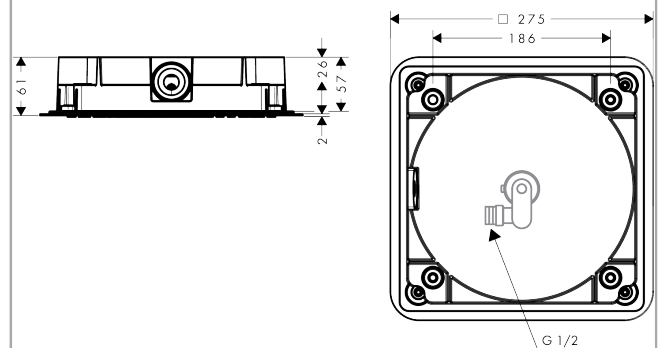

### Merkmale

- Brausekopfgrösse: 270 x 270 mm
- Strahlart: Rain
- Durchflussmenge Rain (bei 3 bar): 11,3 l/min
- Funktion ab: 4,1 l/min
- Maximale Durchflussmenge bei 3 bar: 11,3 l/min
- Mindestfliessdruck: 1 bar
- Material Strahlscheibe: Metall
- Kopfbrause zur Reinigung abnehmbar
- Montage: Deckenmontage
- Anschlussart: Grundkörper
- Geräuschgruppe: I
- Durchflussklasse: A
- P-IX 10218/IA

## Maßzeichnung