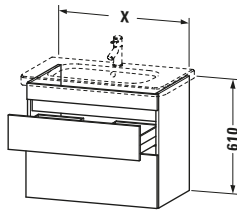

DuraStyle # DS648100718

Design by Matteo Thun & Antonio Rodriguez

Waschtischunterbau wandhängend

Basis Angaben	
Langbezeichnung	Duravit DuraStyle Waschtischunterbau wandhängend, Betongrau Matt, Rechteckig, Anzahl Schubkästen: 2 – DS648100718

Spezifikationen	
Anzahl Schubkästen	2
Für Anzahl Waschtische	1
Montagegrad	Montiert
Waschplatz	
Position Becken	Mitte
Montage	
Montageart	Montage unter Waschtisch / Wandhängend / Wandmontage
Farbe	
Farbwert	Betongrau
Glanzgrad	Matt
Front	
Farbwert Front	Betongrau
Glanzgrad Front	Matt
Korpus	
Glanzgrad Korpus	Matt
Material Korpus	Hochverdichtete Dreischicht-Holzspanplatte
Oberfläche Korpus	Dekor
Griff	
Ausführung Griff	Grifflos

Features	
Inneneinteilung	Optional
Selbsteinzug mit Dämpfung	✓
Siphonausschnitt	✓
Schürze	✓

Lieferumfang	
Montage	
Inkl. Befestigungsmaterial	✓
Technische Dokumentation	
Inkl. Montageanleitung	digital und gedruckt

Logistik	
Artikelgewicht	25 kg
Verkaufsverpackung	
Art Verkaufsverpackung	Karton
Menge / Verkaufsverpackung	1 Stk.
Ab Werk verpackt	✓
Breite Verkaufsverpackung inkl. Artikel	840 mm
Höhe Verkaufsverpackung inkl. Artikel	720 mm
Tiefe Verkaufsverpackung inkl. Artikel	540 mm
Gewicht Verkaufsverpackung inkl. Artikel	29 kg
Anzahl Packstücke	1

Vermaßung	
Breite / Länge	730 mm
Höhe	610 mm
Tiefe / Breite	448 mm
Min. Wandabstand	0 mm

Passende Produkte	
Passende Artikel	
	Inneneinteilung # UV9845 Universal
	Waschtisch # 232080 DuraStyle
Notwendige Artikel	
	Waschtisch # 232080 DuraStyle

Weitere Informationen finden Sie hier

<https://pro.duravit.de/p/DS648100718>