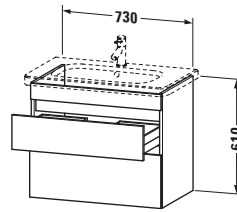

DuraStyle # DS648100718

Design by Matteo Thun & Antonio Rodriguez

Waschtischunterbau wandhängend

Basis Angaben	
Langbezeichnung	Duravit DuraStyle Waschtischunterbau wandhängend, Betongrau Matt, Rechteckig, Anzahl Schubkästen: 2 – DS648100718

Spezifikationen	
Anzahl Schubkästen	2
Für Anzahl Waschtische	1
Montagegrad	Montiert
Waschplatz	
Position Becken	Mitte
Montage	
Montageart	Montage unter Waschtisch / Wandhängend / Wandmontage
Farbe	
Farbwert	Betongrau
Glanzgrad	Matt
Front	
Farbwert Front	Betongrau
Glanzgrad Front	Matt
Korpus	
Glanzgrad Korpus	Matt
Material Korpus	Hochverdichtete Dreischicht-Holzspanplatte
Oberfläche Korpus	Dekor
Griff	
Ausführung Griff	Grifflos

Features	
Inneneinteilung	Optional
Selbsteinzug mit Dämpfung	✓
Siphonausschnitt	✓
Schürze	✓

Lieferumfang	
Montage	
Inkl. Befestigungsmaterial	✓
Technische Dokumentation	
Inkl. Montageanleitung	digital und gedruckt

Logistik	
Artikelgewicht	25 kg
Verkaufsverpackung	
Art Verkaufsverpackung	Karton
Menge / Verkaufsverpackung	1 Stk.
Ab Werk verpackt	✓
Breite Verkaufsverpackung inkl. Artikel	840 mm
Höhe Verkaufsverpackung inkl. Artikel	720 mm
Tiefe Verkaufsverpackung inkl. Artikel	540 mm
Gewicht Verkaufsverpackung inkl. Artikel	29 kg
Anzahl Packstücke	1

Vermaßung	
Breite / Länge	730 mm
Höhe	610 mm
Tiefe / Breite	448 mm
Min. Wandabstand	0 mm

Passende Produkte	
Passende Artikel	
	Inneneinteilung # UV9845 Universal
	Waschtisch # 232080 DuraStyle
Notwendige Artikel	
	Waschtisch # 232080 DuraStyle

Weitere Informationen finden Sie hier

<https://pro.duravit.de/p/DS648100718>