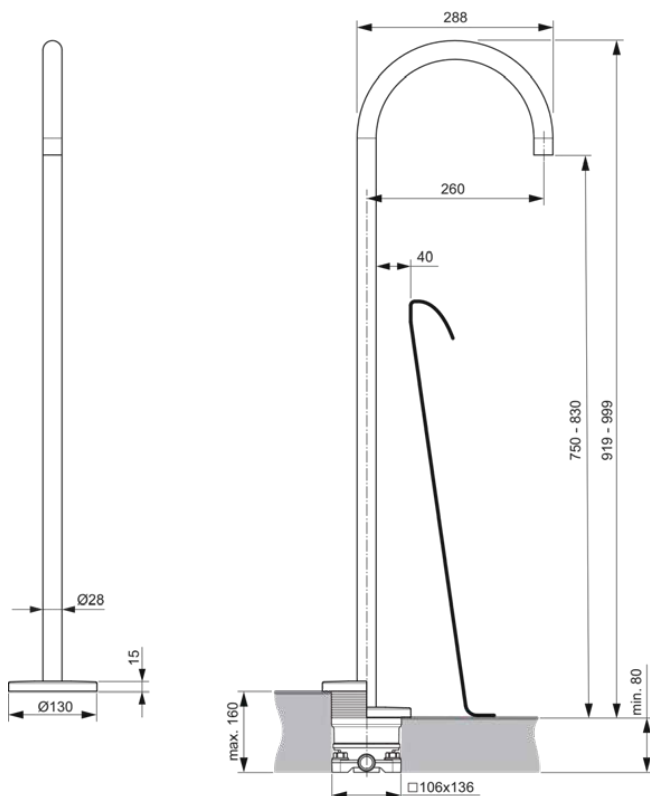

JOY

A7387A2

JOY | Freistehende Wannenarmatur 130x339x919 mm, 260 mm vertikaler Abstand bis Mitte Auslauf in brushed gold, Kit 1 included, 12 l/min (3 bar) | Verdeckter Strahlregler, PVD Technologie

Bild & Zeichnung

Allgemeine Informationen

Produktkategorie:	Badearmaturen
Produktart:	Freistehende Wannenarmatur
Marke:	Ideal Standard
Kollektion:	JOY
Designer:	Palomba Serafini Associati
Colour:	A2 - Brushed Gold
Oberflächenbeschaffenheit:	satin
Höhe (mm):	919 - 999
Breite (mm):	130
Ausladung (mm):	339
Befestigungsart:	Kit 1 inklusive
Nettogewicht (kg):	5.52
EAN Code:	4015413346610

Produktspezifikationen

Anzahl der Rosette(n):	1
Farbcode:	A2
Farbbeschreibung:	brushed gold
Cool Body Technologie:	Nein
Absperrbare S-Anschlüsse:	Nein
Einstellbar Spülzeit:	Nein
Material:	Metall
Material der Rosette(n):	Metall
Maximaler Durchfluss bei 3 bar (l/min):	12
Maximaler Durchfluss bei 3 bar (l/min) für alle Auslässe:	12
Durchfluss bei 3 bar (l) - Handbrause:	12
PVD Technologie:	Ja
Form der Rosette(n):	Rund
Auslaufart:	Starr
Auslaufart:	Röhrenförmig
Oberflächenschutz:	PVD

JOY

A7387A2

JOY | Freistehende Wannenarmatur 130x339x919 mm, 260 mm vertikaler Abstand bis Mitte Auslauf in brushed gold, Kit 1 included, 12 l/min (3 bar) | Verdeckter Strahlregler, PVD Technologie

Produktspezifikationen