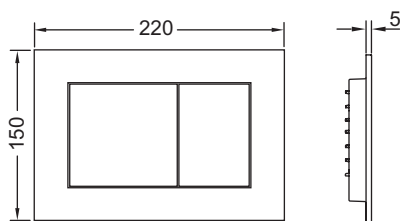

TECEnow WC-Betätigungsplatte für Zweimengentechnik

Artikelnummer: 9240402

Farbe: Chrom matt

Ausstellungsmuster: Ja

LE 1: 1 St.

LE 2: 10 St.

Beschreibung:

Betätigungsplatte für TECE-Spülkästen zur Betätigung von vorne oder von oben. Sehr flache Kunststoff-Betätigungsplatte mit gummiempufferten Betätigungstasten, inklusive Betätigungsstangen und Befestigungsmaterial. Geeignet für den flächenbündigen Einbau in Verbindung mit dem WC-Einbaurahmen und dem TECE-Distanzrahmen. Kompatibel mit Einwurfschacht für Reinigungstabs. Abmessungen (B x H x T): 220 x 150 x 5 mm

Hinweis:

Mindestwandaufbau 23 mm im Nassbau beachten!

Vertriebsdaten:

Produktname: TECEnow WC-Betätigungsplatte für Zweimengentechnik, Chrom matt

Warengruppe: 904

Produktgruppe: 2009040240

Ersatzteile:

1	9820263	Befestigungsschraube (2003-2020)
2	9820022	Betätigungsstangen (2003-2020)
3	9820180	Bügelgriffe
4	9820346	Befestigungsrahmen
5	9820498	Betätigungsstangen "easy fit" (ab 2021)
6	9820497	Befestigungsschrauben "easy fit" (ab 2021)