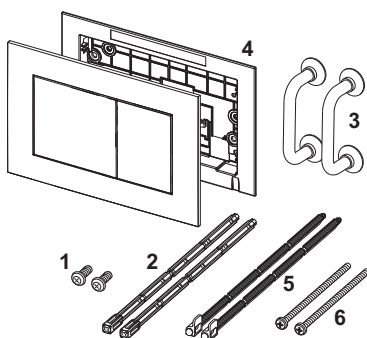

### Beschreibung:

Betätigungsplatte für TECE-Spülkästen zur Betätigung von vorne oder von oben. Sehr flache Kunststoff-Betätigungsplatte mit gummiempufferten Betätigungstasten, inklusive Betätigungsstangen und Befestigungsmaterial. Geeignet für den flächenbündigen Einbau in Verbindung mit dem WC-Einbaurahmen und dem TECE-Distanzrahmen. Kompatibel mit Einwurfschacht für Reinigungstabs. Abmessungen (B x H x T): 220 x 150 x 5 mm

### Vertriebsdaten:

Produktname: TECEnow WC-Betätigungsplatte für Zweimengentechnik, Chrom matt

Warengruppe: 904

Produktgruppe: 2009040240

### Ersatzteile:

- |   |         |  |
|---|---------|--|
| 1 | 9820263 | Befestigungsschraube (2003-2020)           |
| 2 | 9820022 | Betätigungsstangen (2003-2020)             |
| 3 | 9820180 | Bügelgriffe                                |
| 4 | 9820346 | Befestigungsrahmen                         |
| 5 | 9820498 | Betätigungsstangen "easy fit" (ab 2021)    |
| 6 | 9820497 | Befestigungsschrauben "easy fit" (ab 2021) |