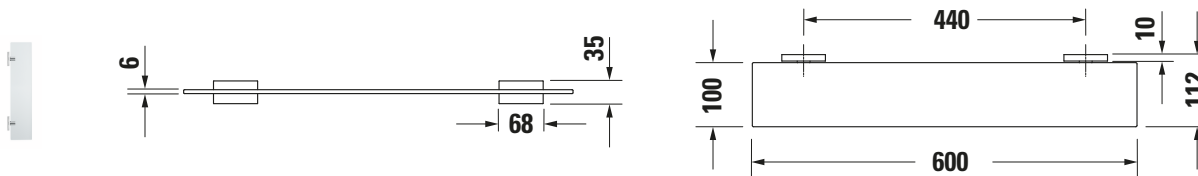

**Glasablagen**

Basis Angaben	
Langbezeichnung	Duravit Karree Glasablagen Chrom – 0099501000
Artikel Nr.	0099501000

Spezifikationen	
<b>Farbe</b>	
Farbwert	Chrom
Glanzgrad	Glänzend
Oberfläche	Chrom
Oberflächenbehandlung	Unbehandelt
<b>Material</b>	
Material	Glas

Weitere Informationen finden Sie hier

<https://pro.duravit.de/p/0099501000>

Logistik	
Artikelgewicht	1,5 kg
<b>Verkaufsverpackung</b>	
Art Verkaufsverpackung	Karton
Menge / Verkaufsverpackung	1 Stk.
Ab Werk verpackt	✓
Breite Verkaufsverpackung inkl. Artikel	600 mm
Höhe Verkaufsverpackung inkl. Artikel	110 mm
Tiefe Verkaufsverpackung inkl. Artikel	6 mm
Gewicht Verkaufsverpackung inkl. Artikel	1,5 kg
Anzahl Packstücke	1

Vermaßung	
Breite / Länge	600 mm
Höhe	6 mm
Tiefe / Breite	110 mm