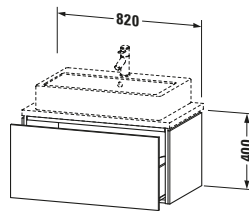

Konsolenwaschtischunterbau wandhängend

Basis Angaben	
Langbezeichnung	Duravit L-Cube Konsolenwaschtischunterbau wandhängend, Nussbaum dunkel Matt, Rechteckig, Anzahl Auszüge: 1, Tip-on Technik – LC580202121

Lieferumfang	
Montage	
Inkl. Befestigungsmaterial	✓
Technische Dokumentation	
Inkl. Montageanleitung	digital und gedruckt

Passende Produkte	
Passende Artikel	
	Raumsparsiphon # 005076 Universal
	Einrichtungssystem Set # UV0513 Universal

Spezifikationen	
Anzahl Auszüge	1
Für Anzahl Waschtische	1
Compact	✓
Montagegrad	Montiert

Logistik	
Artikelgewicht	24,7 kg
Verkaufsverpackung	
Art Verkaufsverpackung	Karton
Menge / Verkaufsverpackung	1 Stk.
Ab Werk verpackt	✓
Breite Verkaufsverpackung inkl. Artikel	540 mm
Höhe Verkaufsverpackung inkl. Artikel	860 mm
Tiefe Verkaufsverpackung inkl. Artikel	510 mm
Gewicht Verkaufsverpackung inkl. Artikel	28 kg
Anzahl Packstücke	1

Notwendige Artikel	
	Konsolle # LC101C L-Cube
	Konsolle # LC105C L-Cube
	Konsolle # LC100C L-Cube
	Konsolle # LC104C L-Cube

Waschplatz	
Position Becken	Mitte
Montage	
Montageart	Konsolenmontage / Wandhängend / Wandmontage
Farbe	
Farbwert	Nussbaum dunkel
Glanzgrad	Matt
Front	
Farbwert Front	Nussbaum dunkel
Glanzgrad Front	Matt
Korpus	
Glanzgrad Korpus	Matt
Material Korpus	Hochverdichtete Dreischicht-Holzspanplatte
Oberfläche Korpus	Dekor
Griff	
Ausführung Griff	Grifflos

Vermaßung	
Breite / Länge	820 mm
Höhe	400 mm
Tiefe / Breite	477 mm
Min. Wandabstand	20 mm

Weitere Informationen finden Sie hier

<https://pro.duravit.de/p/LC580202121>

Features	
Tip-on Technik	✓
Einrichtungssystem	Optional
Selbsteinzug mit Dämpfung	✓