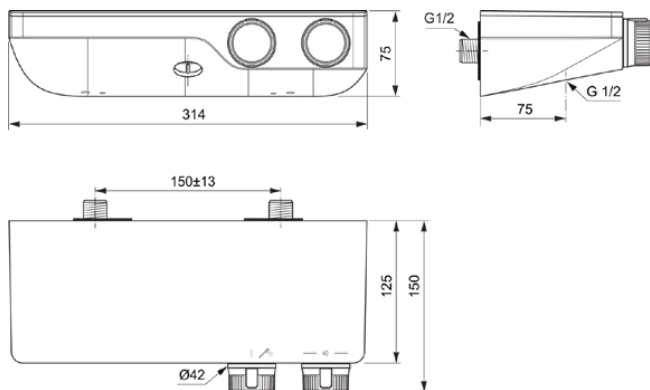

CERATHERM S200

A7329AA

Ceratherm S200 | Brausearmatur AP 314x150x75 mm in chrom, 23 l/min (3 bar) |
Thermostatfunktion, Wasser- & Energiesparend, Sicherheitssperre, SmartShine Oberfläche

Bild & Zeichnung

Allgemeine Informationen

| | |
|----------------------------|------------------|
| Produktkategorie: | Brausearmaturen |
| Produktart: | Brausearmatur AP |
| Marke: | Ideal Standard |
| Kollektion: | Ceratherm S200 |
| Designer: | Ideal Standard |
| Colour: | AA - Chrom |
| Oberflächenbeschaffenheit: | glänzend |
| Höhe (mm): | 75 |
| Breite (mm): | 314 |
| Ausladung (mm): | 150 |
| Befestigungsart: | S-Anschluss |
| Nettogewicht (kg): | 3,05 |
| VVS: | 722590304 |
| EAN Code: | 4015413350792 |