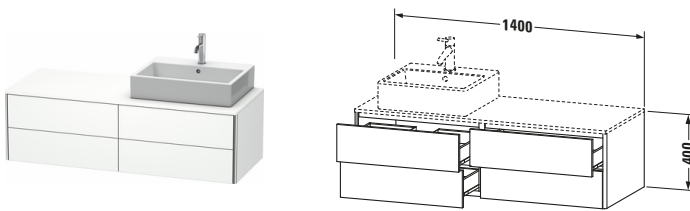

Konsolenwaschtischunterbau wandhängend

Basis Angaben	
Langbezeichnung	Duravit XSquare Konsolenwaschtischunterbau wandhängend, Weiß Matt, Rechteckig, Anzahl Ausschnitte: 1, Anzahl Schubkästen: 4, Tip-on Technik – XS4913R1818

Spezifikationen	
Anzahl Ausschnitte	1
Anzahl Schubkästen	4
Für Anzahl Waschtische	1
Montagegrad	Montiert

Waschplatz	
Position Becken	Rechts

Montage	
Montageart	Wandhängend / Wandmontage

Farbe	
Farbwert	Weiß
Glanzgrad	Matt

Front	
Farbwert Front	Weiß
Glanzgrad Front	Matt

Korpus	
Glanzgrad Korpus	Matt
Material Korpus	Hochverdichtete Dreischicht-Holzspanplatte
Oberfläche Korpus	Dekor

Griff	
Ausführung Griff	Grifflos

Profil	
Farbe Profil	Chrom
Glanzgrad Profil	Hochglanz
Material Profil	Aluminium

Vermaßung	
Breite / Länge	1400 mm
Höhe	400 mm
Tiefe / Breite	548 mm
Min. Wandabstand	0 mm

Passende Produkte

Passende Artikel	
	Raumsparsiphon # 005076 Universal
	Einrichtungssystem Set # UV0502 Universal
	Einrichtungssystem Set # UV0511 Universal
	Konsole # XS060G XSquare
	Konsole # XS061G XSquare