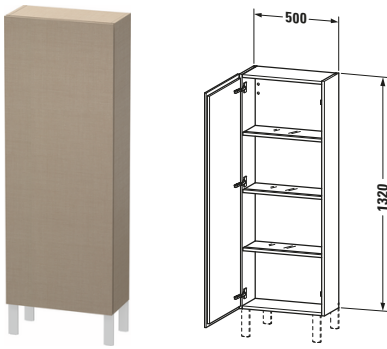

# L-Cube # LC1169L7575

Design by Christian Werner

## Halbhochschrank

Basis Angaben	
Langbezeichnung	Duravit L-Cube Halbhochschrank, Leinen Matt, Rechteckig, Anzahl Türen: 1 – LC1169L7575
Artikel Nr.	LC1169L7575

Spezifikationen	
<b>Tür</b>	
Anzahl Türen	1
Türanschlag	Links
<b>Böden</b>	
Anzahl Glasfachböden mit Aluträgersystem	3
<b>Montage</b>	
Montageart	Wandhängend / Wandmontage
Montagegrad	Montiert
<b>Farbe</b>	
Farbwert	Leinen
Glanzgrad	Matt
<b>Front</b>	
Farbwert Front	Leinen
Glanzgrad Front	Matt
Material Front	Hochverdichtete Dreischicht-Holzspanplatte
<b>Korpus</b>	
Farbwert Korpus	Leinen
Glanzgrad Korpus	Matt
Material Korpus	Hochverdichtete Dreischicht-Holzspanplatte
Oberfläche Korpus	Dekor
<b>Griff</b>	
Ausführung Griff	Grifflos

Features	
Automatiktürscharnier mit Dämpfung	✓
Füße	Optional

Lieferumfang	
<b>Montage</b>	
Inkl. Befestigungsmaterial	✓
<b>Technische Dokumentation</b>	
Inkl. Montageanleitung	digital und gedruckt

Logistik	
Artikelgewicht	23,49 kg
<b>Verkaufsverpackung</b>	
Art Verkaufsverpackung	Karton
Menge / Verkaufsverpackung	1 Stk.
Ab Werk verpackt	✓
Breite Verkaufsverpackung inkl. Artikel	550 mm
Höhe Verkaufsverpackung inkl. Artikel	1350 mm
Tiefe Verkaufsverpackung inkl. Artikel	410 mm
Gewicht Verkaufsverpackung inkl. Artikel	23,49 kg
Anzahl Packstücke	1

Passende Produkte	
<b>Passende Artikel</b>	
	Sockelfuß # UV9993 Universal
	Sockelfuß # UV9991 Universal

Vermaßung	
Breite / Länge	500 mm
Min. Variable Breite / Länge	0 mm
Max. Variable Breite / Länge	0 mm
Höhe	1320 mm
Tiefe / Breite	243 mm
Min. Wandabstand	50 mm
Min. Abstand Anbau Möbel	50 mm