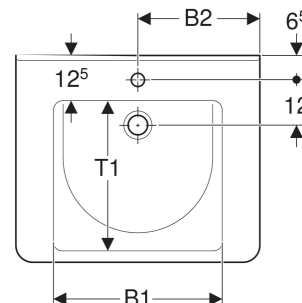

Geberit Renova Comfort Waschtisch eckiges Design, barrierefrei

VERWENDUNGSZWECKE

- Zur Nutzung durch Rollstuhlfahrer geeignet

EIGENSCHAFTEN

- Ergonomisch geformte Vorderseite
- Eckiges Design
- Ergonomisch geformte Armauflagen
- Integrierte Griffmulde
- Innenbecken mit zwei Ebenen für Teilfüllung
- Becken flach
- Aufkantung für direkten Spiegelauflauf
- Unterbaufähig

TECHNISCHE DATEN

Werkstoff Sanitärkeramik

ZUBEHÖR

- Geberit Ablaufventil mit Standrohr, für Waschbecken
- Geberit Tauchrohrgeruchsverschluss für Waschbecken, Abgang horizontal
- Geberit Ablaufventil mit freiem Auslauf, Sieb
- Geberit Waschbeckenablauf Raumsparmodell, schmale Ausführung, mit Außenventilstopfen mit Hebelbetätigung
- Geberit Tauchrohrgeruchsverschluss für Waschbecken, Raumsparmodell, Abgang horizontal

- Geberit Ablaufventil mit freiem Auslauf und Ventilabdeckung
- Geberit UP-Geruchsverschluss für Waschbecken, mit Wandeinbaukasten, Fertigbauset, Siebventil und Standrohr, Abgang horizontal
- Befestigungsset für Geberit Waschtische

INFO

- Waschtische ab 60 cm Breite entsprechen der DIN 18040 bei einer Montagehöhe von 80 cm. Waschtisch in Breite 55 cm erfüllt die Schutzziele dieser Norm
- In Verbindung mit Möbelmontage bitte unbedingt Geberit Raumsparsiphon Art.-Nr. 151.116.11.1 verwenden

Art.-Nr.	Farbe / Oberfläche	Hahnloch	Überlauf	B cm	B1 cm	B2 cm	H cm	T cm	T1 cm	VE1 St.	VE2 St.
128555000	weiß	mittig	sichtbar, symmetrisch	55	42	27.5	15.5	52.5	37	1	18