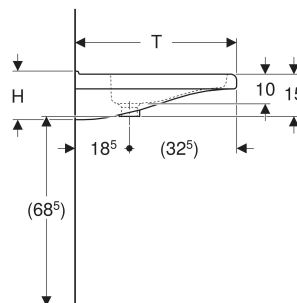

Geberit Renova Comfort Waschtisch eckiges Design, barrierefrei

VERWENDUNGSZWECKE

- Zur Nutzung durch Rollstuhlfahrer geeignet

EIGENSCHAFTEN

- Ergonomisch geformte Vorderseite
- Eckiges Design
- Ergonomisch geformte Armauflagen
- Integrierte Griffmulde
- Innenbecken mit zwei Ebenen für Teilfüllung
- Becken flach
- Aufkantung für direkten Spiegelauflauf
- Unterbaufähig

TECHNISCHE DATEN

Werkstoff Sanitärkeramik

ZUBEHÖR

- Geberit Ablaufventil mit Standrohr, für Waschbecken
- Geberit Tauchrohrgeruchsverschluss für Waschbecken, Abgang horizontal
- Geberit Ablaufventil mit freiem Auslauf, Sieb
- Geberit Waschbeckenablauf Raumsparmodell, schmale Ausführung, mit Außenventilstopfen mit Hebelbetätigung
- Geberit Tauchrohrgeruchsverschluss für Waschbecken, Raumsparmodell, Abgang horizontal

- Geberit Ablaufventil mit freiem Auslauf und Ventilabdeckung
- Geberit UP-Geruchsverschluss für Waschbecken, mit Wandeinbaukasten, Fertigbauset, Siebventil und Standrohr, Abgang horizontal
- Befestigungsset für Geberit Waschtische

INFO

- Waschtische ab 60 cm Breite entsprechen der DIN 18040 bei einer Montagehöhe von 80 cm. Waschtisch in Breite 55 cm erfüllt die Schutzziele dieser Norm
- In Verbindung mit Möbelmontage bitte unbedingt Geberit Raumsparsiphon Art.-Nr. 151.116.11.1 verwenden

Art.-Nr.	Farbe / Oberfläche	Hahnloch	Überlauf	B cm	B1 cm	B2 cm	H cm	T cm	T1 cm	VE1 St.	VE2 St.
128555000	weiß	mittig	sichtbar, symmetrisch	55	42	27.5	15.5	52.5	37	1	18