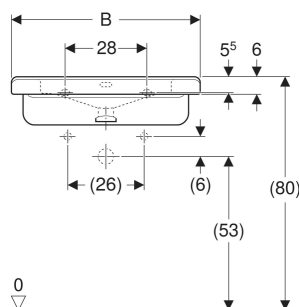

Geberit Renova Comfort Waschtisch eckiges Design, barrierefrei

VERWENDUNGSZWECKE

- Zur Nutzung durch Rollstuhlfahrer geeignet

EIGENSCHAFTEN

- Ergonomisch geformte Vorderseite
- Eckiges Design
- Ergonomisch geformte Armauflagen
- Integrierte Griffmulde
- Innenbecken mit zwei Ebenen für Teilfüllung
- Becken flach
- Aufkantung für direkten Spiegelauflauf
- Unterbaufähig

TECHNISCHE DATEN

Werkstoff Sanitärkeramik

ZUBEHÖR

- Geberit Ablaufventil mit Standrohr, für Waschbecken
- Geberit Tauchrohrgeruchsverschluss für Waschbecken, Abgang horizontal
- Geberit Ablaufventil mit freiem Auslauf, Sieb
- Geberit Waschbeckenablauf Raumsparmodell, schmale Ausführung, mit Außenventilstopfen mit Hebelbetätigung
- Geberit Tauchrohrgeruchsverschluss für Waschbecken, Raumsparmodell, Abgang horizontal

- Geberit Ablaufventil mit freiem Auslauf und Ventilabdeckung
- Geberit UP-Geruchsverschluss für Waschbecken, mit Wandeinbaukasten, Fertigbauset, Siebventil und Standrohr, Abgang horizontal
- Befestigungsset für Geberit Waschtische

INFO

- Waschtische ab 60 cm Breite entsprechen der DIN 18040 bei einer Montagehöhe von 80 cm. Waschtisch in Breite 55 cm erfüllt die Schutzziele dieser Norm
- In Verbindung mit Möbelmontage bitte unbedingt Geberit Raumsparsiphon Art.-Nr. 151.116.11.1 verwenden

Art.-Nr.	Farbe / Oberfläche	Hahnloch	Überlauf	B cm	B1 cm	B2 cm	H cm	T cm	T1 cm	VE1 St.	VE2 St.
128555000	weiß	mittig	sichtbar, symmetrisch	55	42	27.5	15.5	52.5	37	1	18