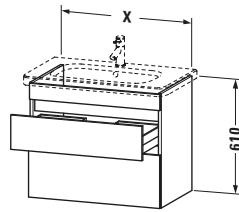

DuraStyle # DS648002218

Design by Matteo Thun & Antonio Rodriguez

Waschtischunterbau wandhängend

Basis Angaben	
Langbezeichnung	Duravit DuraStyle Waschtischunterbau wandhängend, Weiß Hochglanz, Rechteckig, Anzahl Schubkästen: 2 – DS648002218

Lieferumfang	
Montage	
Inkl. Befestigungsmaterial	✓
Technische Dokumentation	
Inkl. Montageanleitung	digital und gedruckt

Weitere Informationen finden Sie hier

<https://pro.duravit.de/p/DS648002218>

Spezifikationen	
Anzahl Schubkästen	2
Für Anzahl Waschtische	1
Montagegrad	Montiert
Waschplatz	
Position Becken	Mitte
Montage	
Montageart	Montage unter Waschtisch / Wandhängend / Wandmontage
Farbe	
Farbwert	Weiß
Glanzgrad	Hochglanz
Front	
Farbwert Front	Weiß
Glanzgrad Front	Hochglanz
Korpus	
Glanzgrad Korpus	Matt
Material Korpus	Hochverdichtete Dreischicht-Holzspanplatte
Oberfläche Korpus	Dekor
Griff	
Ausführung Griff	Grifflos

Logistik	
Artikelgewicht	28 kg
Verkaufsverpackung	
Art Verkaufsverpackung	Karton
Menge / Verkaufsverpackung	1 Stk.
Ab Werk verpackt	✓
Breite Verkaufsverpackung inkl. Artikel	711 mm
Höhe Verkaufsverpackung inkl. Artikel	640 mm
Tiefe Verkaufsverpackung inkl. Artikel	629 mm
Gewicht Verkaufsverpackung inkl. Artikel	32 kg
Anzahl Packstücke	1

Vermaßung	
Breite / Länge	580 mm
Höhe	610 mm
Tiefe / Breite	448 mm
Min. Wandabstand	0 mm

Passende Produkte	
Passende Artikel	
	Inneneinteilung # UV9845 Universal
	Waschtisch # 232065 DuraStyle
Notwendige Artikel	
	Waschtisch # 232065 DuraStyle

Features	
Inneneinteilung	Optional
Selbsteinzug mit Dämpfung	✓
Siphonausschnitt	✓
Schürze	✓

Alle Zeichnungen enthalten alle notwendigen Maße (mm), die den üblichen Toleranzen unterliegen. Exakte Maße können nur am Produkt abgenommen werden.