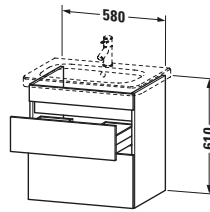

DuraStyle # DS648002218

Design by Matteo Thun & Antonio Rodriguez

Waschtischunterbau wandhängend

Basis Angaben	
Langbezeichnung	Duravit DuraStyle Waschtischunterbau wandhängend, Weiß Hochglanz, Rechteckig, Anzahl Schubkästen: 2 – DS648002218

Lieferumfang	
Montage	
Inkl. Befestigungsmaterial	✓
Technische Dokumentation	
Inkl. Montageanleitung	digital und gedruckt

Weitere Informationen finden Sie hier

<https://pro.duravit.de/p/DS648002218>

Spezifikationen	
Anzahl Schubkästen	2
Für Anzahl Waschtische	1
Montagegrad	Montiert
Waschplatz	
Position Becken	Mitte
Montage	
Montageart	Montage unter Waschtisch / Wandhängend / Wandmontage
Farbe	
Farbwert	Weiß
Glanzgrad	Hochglanz
Front	
Farbwert Front	Weiß
Glanzgrad Front	Hochglanz
Korpus	
Glanzgrad Korpus	Matt
Material Korpus	Hochverdichtete Dreischicht-Holzspanplatte
Oberfläche Korpus	Dekor
Griff	
Ausführung Griff	Grifflos

Logistik	
Artikelgewicht	28 kg
Verkaufsverpackung	
Art Verkaufsverpackung	Karton
Menge / Verkaufsverpackung	1 Stk.
Ab Werk verpackt	✓
Breite Verkaufsverpackung inkl. Artikel	711 mm
Höhe Verkaufsverpackung inkl. Artikel	640 mm
Tiefe Verkaufsverpackung inkl. Artikel	629 mm
Gewicht Verkaufsverpackung inkl. Artikel	32 kg
Anzahl Packstücke	1

Vermaßung	
Breite / Länge	580 mm
Höhe	610 mm
Tiefe / Breite	448 mm
Min. Wandabstand	0 mm

Passende Produkte	
Passende Artikel	
	Inneneinteilung # UV9845 Universal
	Waschtisch # 232065 DuraStyle
Notwendige Artikel	
	Waschtisch # 232065 DuraStyle

Features	
Inneneinteilung	Optional
Selbsteinzug mit Dämpfung	✓
Siphonausschnitt	✓
Schürze	✓

Alle Zeichnungen enthalten alle notwendigen Maße (mm), die den üblichen Toleranzen unterliegen. Exakte Maße können nur am Produkt abgenommen werden.