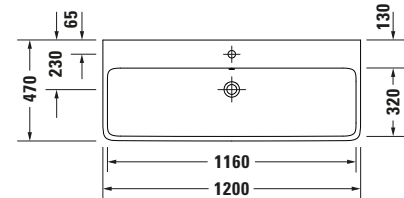

**Waschtisch**

**Basis Angaben**

Langbezeichnung	Duravit Gatego Waschtisch 1200 mm Weiß Hochglanz, Hahnlochbank, Anzahl Hahnlöcher pro Waschplatz: 1, Überlauf, Geschliffen – 2382120026
-----------------	---

**Spezifikationen**

<b>Farbe</b>	
Farbwert	Weiß
Innenfarbe	Weiß
Aussenfarbe	Weiß
Glanzgrad	Hochglanz
Glanzgrad Innen	Hochglanz
Glanzgrad Außen	Hochglanz
<b>Überlauf</b>	
Überlauf	✓
<b>Waschplatz</b>	
Anzahl Hahnlöcher pro Waschplatz	1
<b>Material</b>	
Material	Keramik

**Beschreibungstexte**

Ausschreibungstext	Duravit Gatego Waschtisch Weiß Hochglanz 1200 mm, Designer: Studio F. A. Porsche, DuraCeram®, AufsatzWandhängend, Überlauf, Position Ablauf: Mitte, Geschliffen, Von unten glasiert, Ablagefläche: HahnlochbankHinten, Anzahl Becken: 1, Beckenform: Rechteckig, Position Becken: Mitte, Position Hahnloch: LinksRechts, Weiß Hochglanz, Geeignet für Möbel, Hahnlochbank, CE-Kennzeichen-1: EN 14688, EAN Nr.: 4067116305111, Artikelgewicht: 32,3 kg, Beckenbreite: 1160 mm, Beckentiefe: 320 mm, Abmessungen (Breite / Länge x Tiefe / Breite x Höhe): 1200 x 470 x 150 mm, Artikel Nr.: 2382120026
--------------------	--