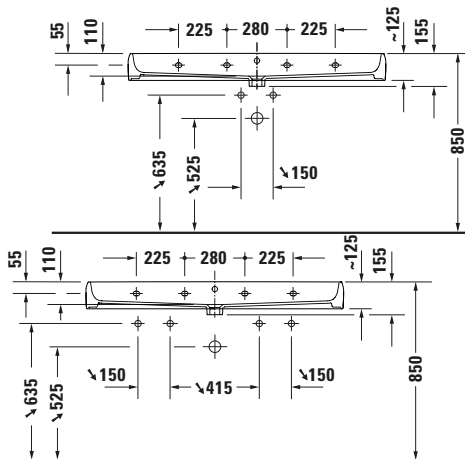

**Waschtisch**

**Basis Angaben**

Langbezeichnung	Duravit Gatego Waschtisch 1200 mm Weiß Hochglanz, Hahnlochbank, Anzahl Hahnlöcher pro Waschplatz: 1, Überlauf, Geschliffen – 2382120026
-----------------	---

**Spezifikationen**

<b>Farbe</b>	
Farbwert	Weiß
Innenfarbe	Weiß
Aussenfarbe	Weiß
Glanzgrad	Hochglanz
Glanzgrad Innen	Hochglanz
Glanzgrad Außen	Hochglanz
<b>Überlauf</b>	
Überlauf	✓
<b>Waschplatz</b>	
Anzahl Hahnlöcher pro Waschplatz	1
<b>Material</b>	
Material	Keramik

**Features**

<b>Waschtisch</b>	
Geschliffen	✓
Von unten glasiert	✓
<b>Waschplatz</b>	
Hahnlochbank	✓

**Logistik**

Artikelgewicht	32,3 kg
----------------	---------

**Passende Produkte**

<b>Passende Artikel</b>	
	Push-open Ventil # 0050524600 Universal
	Push-open Ventil # 0050527000 Universal
	Designsiphon # 0050361000 Universal
	Designsiphon # 0050364600 Universal
	Push-open Ventil # 0050521000 Universal
	Push-open Ventil # 0050523400 Universal
	Push-open Ventil # 0050520400 Universal
	Röhrensiphon # 0050260000 Universal

**Beschreibungstexte**

Ausschreibungstext	Duravit Gatego Waschtisch Weiß Hochglanz 1200 mm, Designer: Studio F. A. Porsche, DuraCeram®, AufsatzWandhängend, Überlauf, Position Ablauf: Mitte, Geschliffen, Von unten glasiert, Ablagefläche: HahnlochbankHinten, Anzahl Becken: 1, Beckenform: Rechteckig, Position Becken: Mitte, Position Hahnloch: LinksRechts, Weiß Hochglanz, Geeignet für Möbel, Hahnlochbank, CE-Kennzeichen-1: EN 14688, EAN Nr.: 4067116305111, Artikelgewicht: 32,3 kg, Beckenbreite: 1160 mm, Beckentiefe: 320 mm, Abmessungen (Breite / Länge x Tiefe / Breite x Höhe): 1200 x 470 x 150 mm, Artikel Nr.: 2382120026
--------------------	--