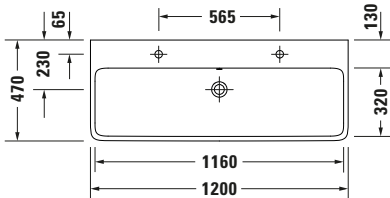

**Waschtisch**

**Basis Angaben**

Langbezeichnung	Duravit Gatego Waschtisch 1200 mm Weiß Hochglanz, Hahnlochbank, Anzahl Hahnlöcher pro Waschplatz: 1, Überlauf, Geschliffen – 2382120026
-----------------	---

**Spezifikationen**

<b>Farbe</b>	
Farbwert	Weiß
Innenfarbe	Weiß
Aussenfarbe	Weiß
Glanzgrad	Hochglanz
Glanzgrad Innen	Hochglanz
Glanzgrad Außen	Hochglanz
<b>Überlauf</b>	
Überlauf	✓
<b>Waschplatz</b>	
Anzahl Hahnlöcher pro Waschplatz	1
<b>Material</b>	
Material	Keramik

**Beschreibungstexte**

Ausschreibungstext	Duravit Gatego Waschtisch Weiß Hochglanz 1200 mm, Designer: Studio F. A. Porsche, DuraCeram®, AufsatzWandhängend, Überlauf, Position Ablauf: Mitte, Geschliffen, Von unten glasiert, Ablagefläche: HahnlochbankHinten, Anzahl Becken: 1, Beckenform: Rechteckig, Position Becken: Mitte, Position Hahnloch: LinksRechts, Weiß Hochglanz, Geeignet für Möbel, Hahnlochbank, CE-Kennzeichen-1: EN 14688, EAN Nr.: 4067116305111, Artikelgewicht: 32,3 kg, Beckenbreite: 1160 mm, Beckentiefe: 320 mm, Abmessungen (Breite / Länge x Tiefe / Breite x Höhe): 1200 x 470 x 150 mm, Artikel Nr.: 2382120026
--------------------	--