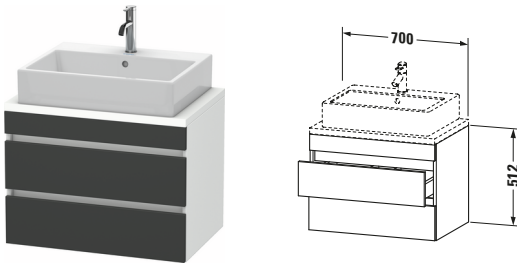

Konsolenwaschtischunterbau wandhängend

Basis Angaben	
Langbezeichnung	Duravit DuraStyle Konsolenwaschtischunterbau wandhängend, Graphit Matt, Rechteckig, Anzahl Schubkästen: 2 – DS530604918

Spezifikationen	
Anzahl Schubkästen	2
Für Anzahl Waschtische	1
Compact	✓
Montagegrad	Montiert

Waschplatz	
Position Becken	Mitte

Montage	
Montageart	Konsolenmontage / Wandhängend / Wandmontage

Farbe	
Farbwert	Graphit
Glanzgrad	Matt

Front	
Farbwert Front	Graphit
Glanzgrad Front	Matt

Korpus	
Glanzgrad Korpus	Matt
Material Korpus	Hochverdichtete Dreischicht-Holzspanplatte
Oberfläche Korpus	Dekor

Griff	
Ausführung Griff	Grifflos

Features	
Inneneinteilung	Optional
Selbsteinzug mit Dämpfung	✓
Siphonausschnitt	✓
Schürze	✓

Lieferumfang	
Montage	
Inkl. Befestigungsmaterial	✓
Technische Dokumentation	
Inkl. Montageanleitung	digital und gedruckt

Vermaßung	
Breite / Länge	700 mm
Höhe	512 mm
Tiefe / Breite	478 mm
Min. Wandabstand	20 mm

Passende Produkte	
Passende Artikel	
	Raumsparsiphon # 005076 Universal
	Inneneinteilung # UV9846 Universal

Notwendige Artikel	
	Konsole # DS101C DuraStyle
	Konsole # DS105C DuraStyle
	Konsole # DS100C DuraStyle
	Konsole # DS104C DuraStyle